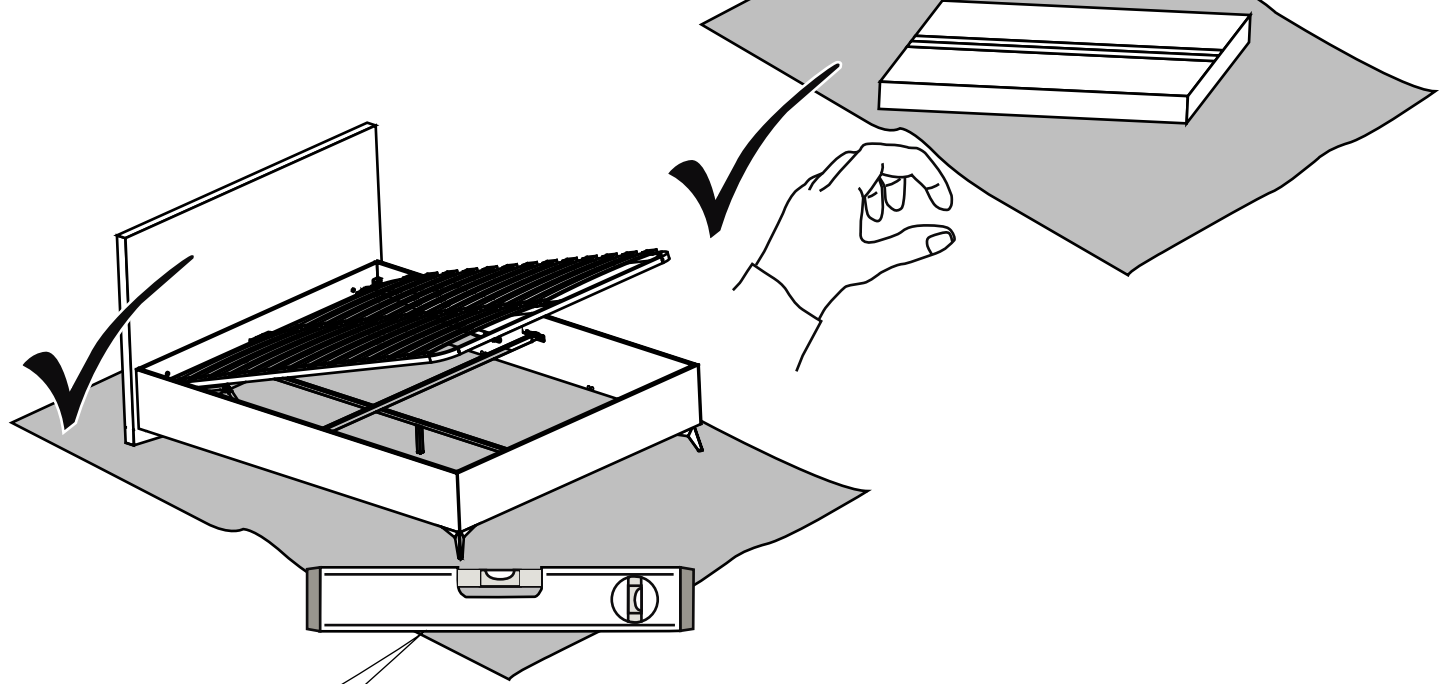

Кровать Неопластика

30-45 min

13

13

10

10

1

2