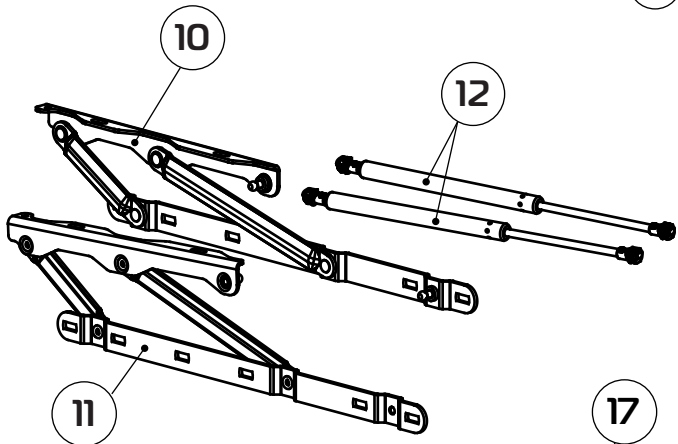

Кровать Неопластика

30-45 min

13

13

10

10

1

2

3

4

5

6

7

8

9

10