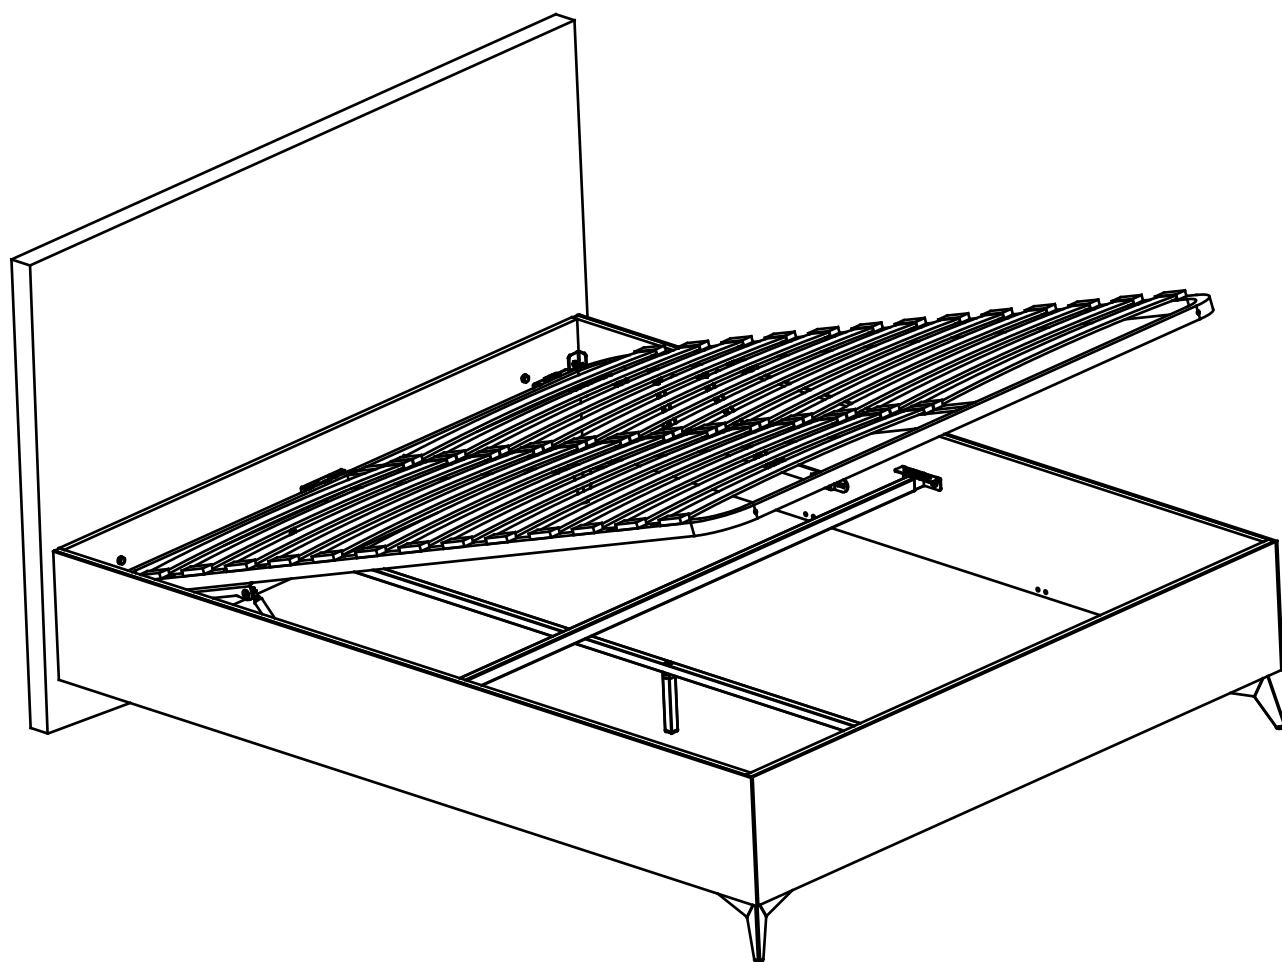

Кровать Неопластика

30-45 min

13

13

10

10

1

2