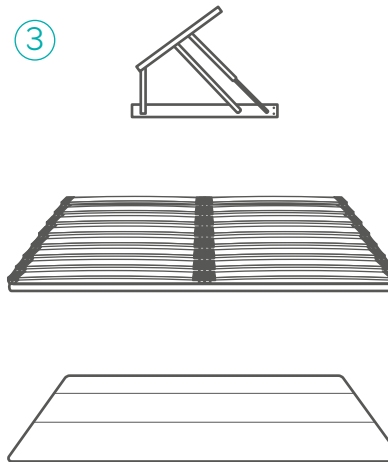

РАЗМЕЩЕНИЕ ЗАКАЗА

1. Выбираем кровать Неопластика нужного размера (состоит из изголовья и царгового пояса).
2. Добавляем соответствующий размеру кровати комплект панелей Неопластика - 140 (14/7), или 160 (16/8), или 180 (18/9). И выбираем необходимый вариант исполнения панелей.
3. Добавляем к заказу анатомическое основание (Ferrafondo или Ferrafondo lux) и дополнительные опции (подъемный механизм, сдвижное дно).
4. Дополнительно к кровати можно заказать комплект панелей мини (два квадрата и один прямоугольник).

Комплект панелей
Неопластика 160 (16/8)

Комплект панелей
Неопластика 180 (18/9)