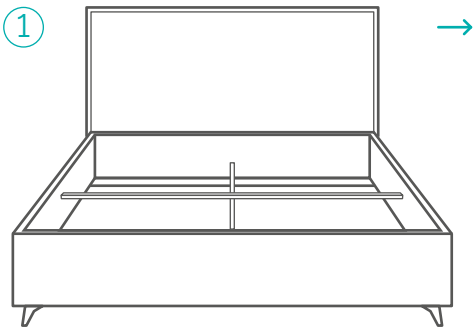

Сдвижное дно без перегородок – вместительное место хранения аксессуаров для сна.

ТЕХНИЧЕСКИЕ ХАРАКТЕРИСТИКИ

Габаритные размеры Д x Г x В, см	153/173/193 x 218 x 144
Размеры спального места Д x Ш, см	140/160/180 x 200
Заглубление под матрас FF lux, FF, см	4/6
Клиренс, см	12 (металл)
Подъемный механизм + матрасодержатели	опция
Сдвижное дно	опция

ОСОБЕННОСТИ КРОВАТИ

Усиленный царговый пояс

Эстетичные и безопасные стыки

Безопасные углы

РАЗМЕЩЕНИЕ ЗАКАЗА

1. Выбираем кровать Неопластика нужного размера (состоит из изголовья и царгового пояса).
2. Добавляем соответствующий размеру кровати комплект панелей Неопластика - 140 (14/7), или 160 (16/8), или 180 (18/9). И выбираем необходимый вариант исполнения панелей.
3. Добавляем к заказу анатомическое основание (Ferrafondo или Ferrafondo lux) и дополнительные опции (подъемный механизм, сдвижное дно).
4. Дополнительно к кровати можно заказать комплект панелей мини (два квадрата и один прямоугольник).