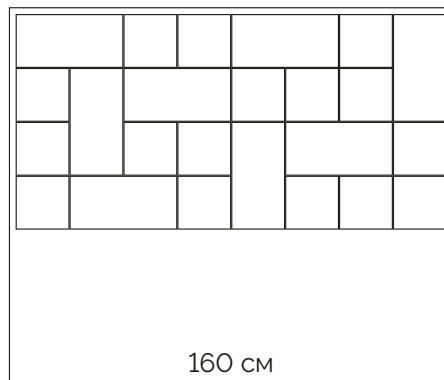

ВАРИАНТЫ ИСПОЛНЕНИЯ

Вариант исполнения 1

для комплектов панелей в акции «Быстро и выгодно»:

Все элементы выполнены в одной ткани.

Newtonone emerald
Newtonone peach
Newtonone cream

Newtonone beige
Newtonone aqua blue
Newtonone light grey

Newtonone honey
Newtonone cacao
Newtonone antracite