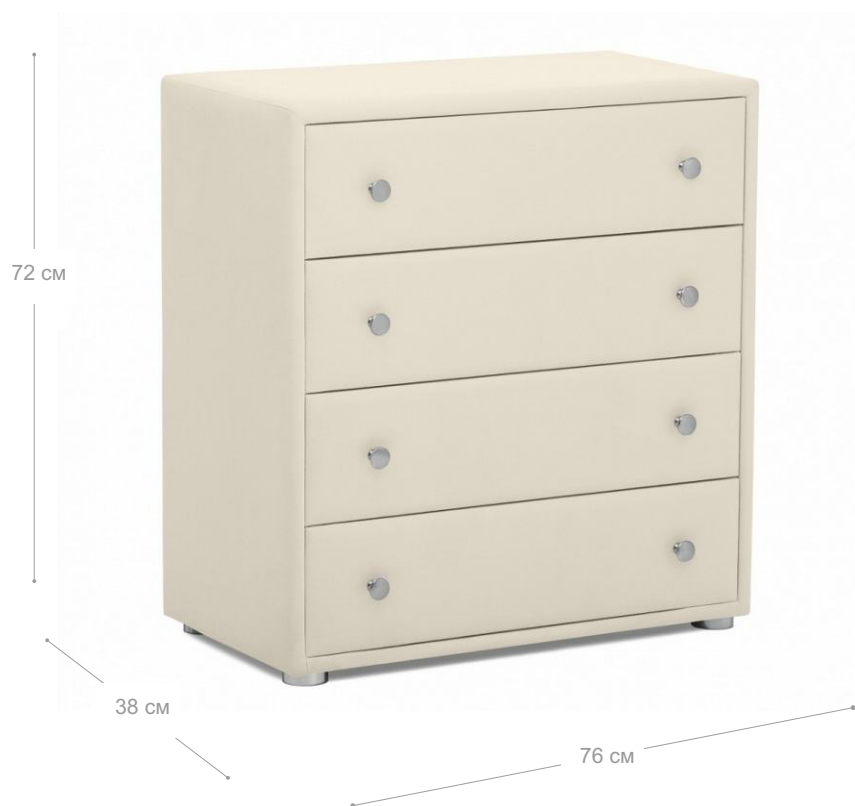

комод Купер

Характеристики

Габаритные размеры Д x Г x В, см	76 x 38 x 72
Каркас	ЛДСП, ХДФ, ткань
Материал ножек	пластик (подпятники), 2 см
Доводчики в ящиках	нет