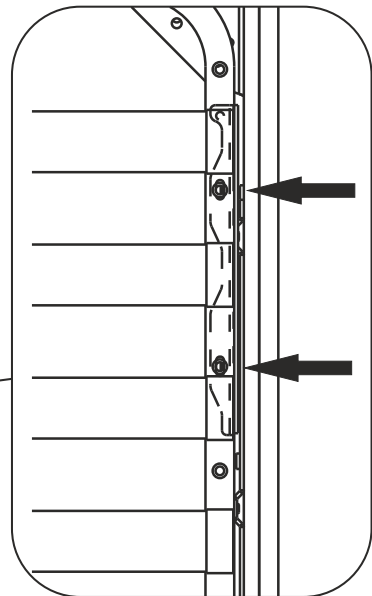

ПОРЯДОК СБОРКИ

2

ВИНТ 20 мм

полка

болт 8x40мм

полка

ВИНТ 20 мм

4

винт 20 мм
4 шт.

ограничитель матраса
2 шт.

петля
1 шт.

ПОРЯДОК СБОРКИ

1

ВИНТ 20 мм

2

болт 40 мм

гайка М8

3

ограничитель матраса

петля

Все болтовые соединения
затягиваются после полной
сборки изделия!

Инструкция по сборке ящика универсального

ящик универсальный

1190/ 1390/ 1590 x 860мм