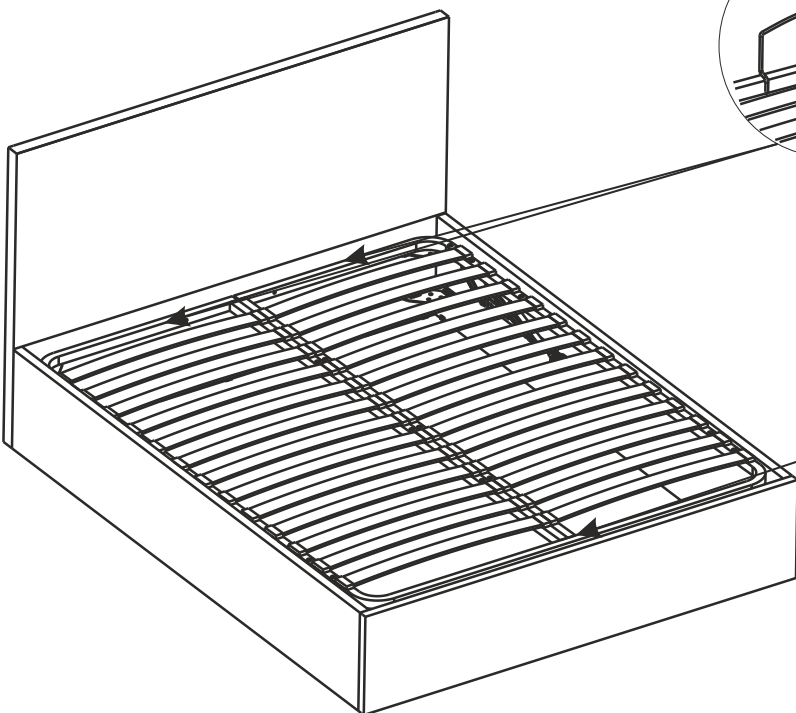

гайка М8

3

ограничитель матраса

петля

Все болтовые соединения
затягиваются после полной
сборки изделия!

Инструкция по сборке ящика универсального

ящик универсальный

1190/ 1390/ 1590 x 860мм