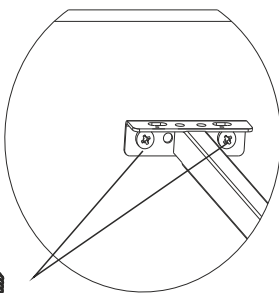

ВАЛЕРИ ЛАЙТ

ФУРНИТУРА И КОМПЛЕКТУЮЩИЕ

стяжка
кроватьная
1 шт.

уголок
8 шт.

болт 8x40мм
2шт.

демпфер
6 шт.

полка
2 шт.

ПОДПЯТНИК
ВОЙЛОЧНЫЙ
4 шт.

ПОРЯДОК СБОРКИ

2

ВИНТ 20 мм

полка

болт 8x40мм

полка

ВИНТ 20 мм

4

x1

x2

x1

демпфер

уголок

демпфер

полка

ПОДПЯТНИК
ВОЙЛОЧНЫЙ