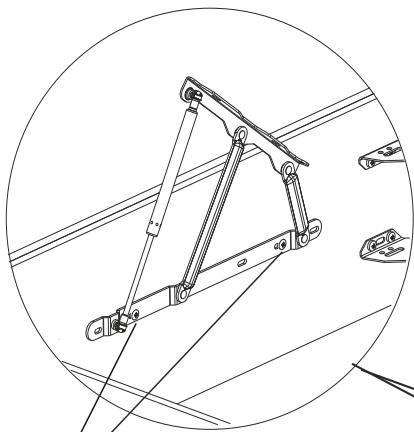

винт 20 мм
4 шт.

ограничитель матраса
2 шт.

петля
1 шт.

ПОРЯДОК СБОРКИ

1

ВИНТ 20 мм

2

болт 40 мм

гайка М8

3

ограничитель матраса

петля

Все болтовые соединения
затягиваются после полной
сборки изделия!

Инструкция по сборке ящика универсального

ящик универсальный

1190/ 1390/ 1590 x 860мм