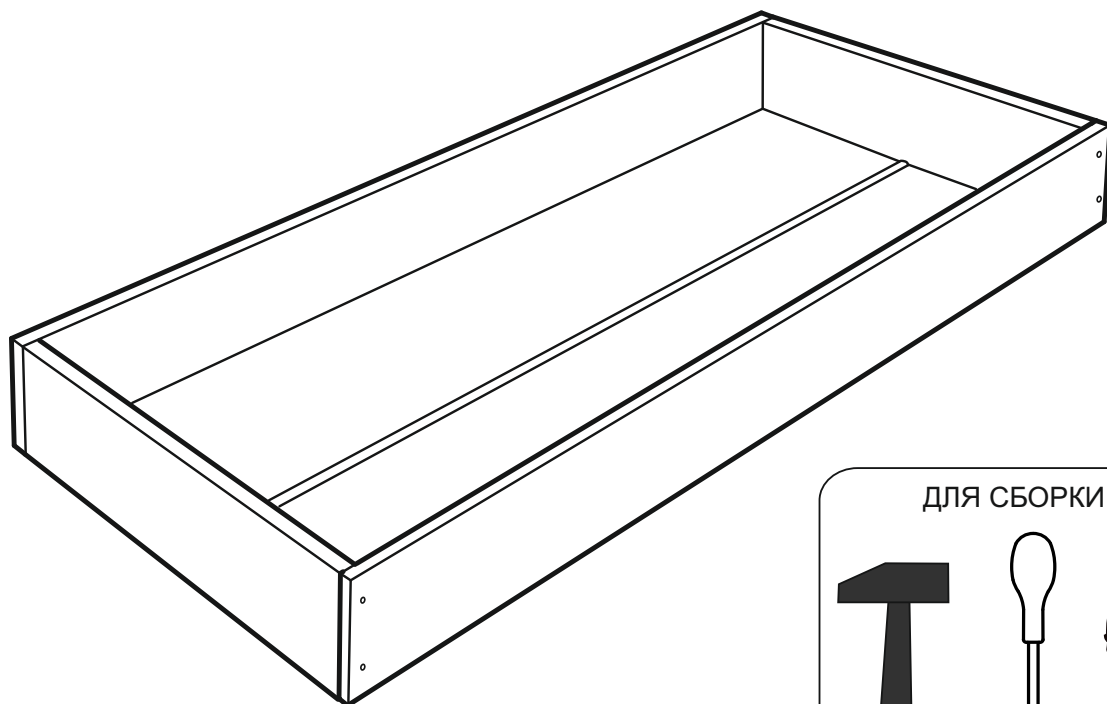

гайка М8

3

ограничитель матраса

петля

Все болтовые соединения
затягиваются после полной
сборки изделия!

Инструкция по сборке ящика универсального

ящик универсальный

1190/ 1390/ 1590 x 860мм