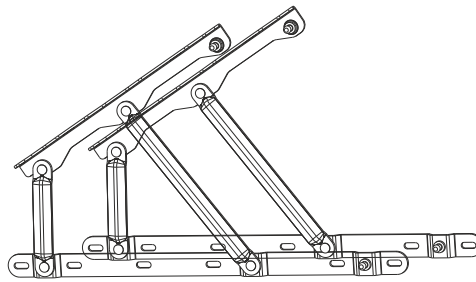

ВАЛЕРИ ЛАЙТ

ФУРНИТУРА И КОМПЛЕКТУЮЩИЕ

стяжка
кроватьная
1 шт.

уголок
8 шт.

болт 8x40мм
2шт.

демпфер
6 шт.

полка
2 шт.

ПОДПЯТНИК
ВОЙЛОЧНЫЙ
4 шт.

ПОРЯДОК СБОРКИ

2

ВИНТ 20 мм

полка

болт 8x40мм

полка

ВИНТ 20 мм

4

x1

x2

x1

демпфер

уголок

демпфер

полка

ПОДПЯТНИК
ВОЙЛОЧНЫЙ

Все болтовые соединения затягиваются после полной сборки изделия!

Инструкция по установке подъёмного механизма

ФУРНИТУРА И КОМПЛЕКТУЮЩИЕ

ДЛЯ СБОРКИ

механизм
1 комп.

газ-лифт
2 шт.

гайка М8
4 шт.

болт 40 мм
4 шт.