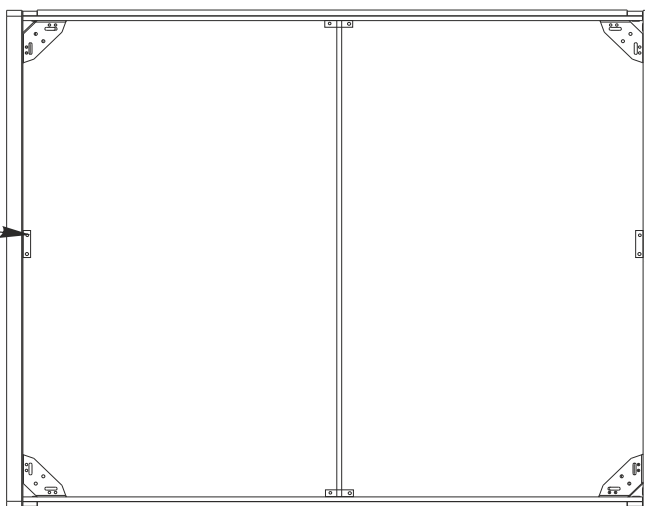

ПОРЯДОК СБОРКИ

2

ВИНТ 20 мм

полка

болт 8x40мм

полка

ВИНТ 20 мм

4

КОМПЛЕКТАЦИЯ

панель ЛДСП16	840x170 - 2шт.
панель ЛДСП16	1190/ 1390/1590x170 - 2шт.
дно ЛДВП3,2	1185/ 1385/1585x427 - 2шт.
профиль пластик 5x10	1155/ 1355/1555 - 1шт.
инструкция по сборке	- 1шт.

фурнитура