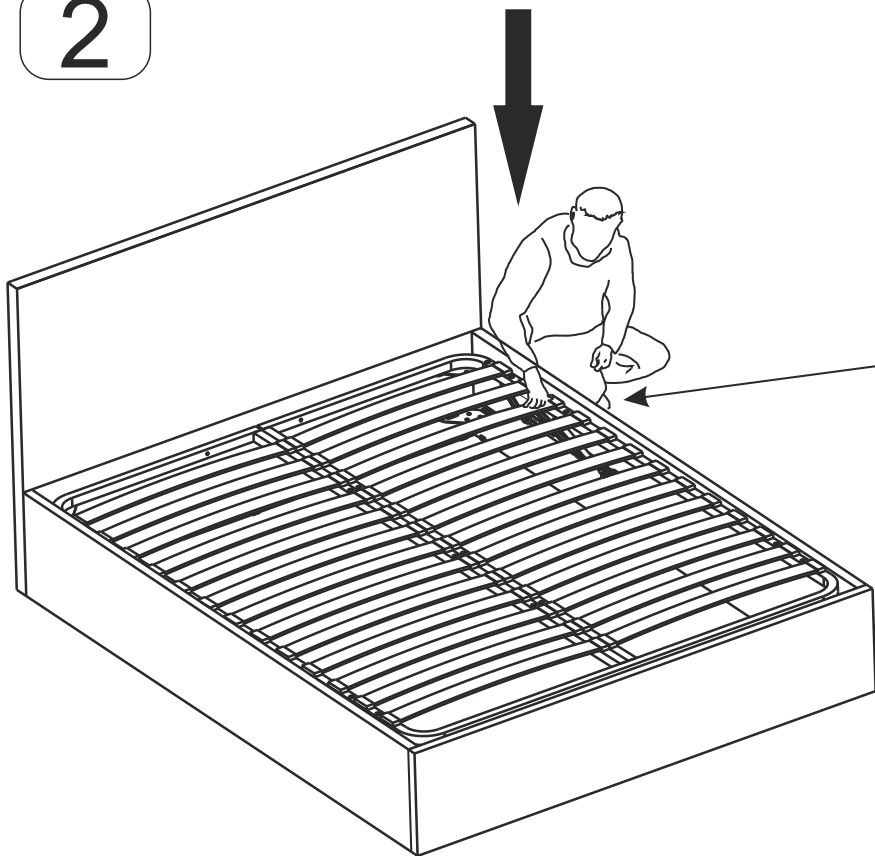

винт 20 мм
4 шт.

ограничитель матраса
2 шт.

петля
1 шт.

ПОРЯДОК СБОРКИ

1

ВИНТ 20 мм

2

болт 40 мм

гайка М8

3

ограничитель матраса

петля

Все болтовые соединения
затягиваются после полной
сборки изделия!

Инструкция по сборке ящика универсального

ящик универсальный

1190/ 1390/ 1590 x 860мм