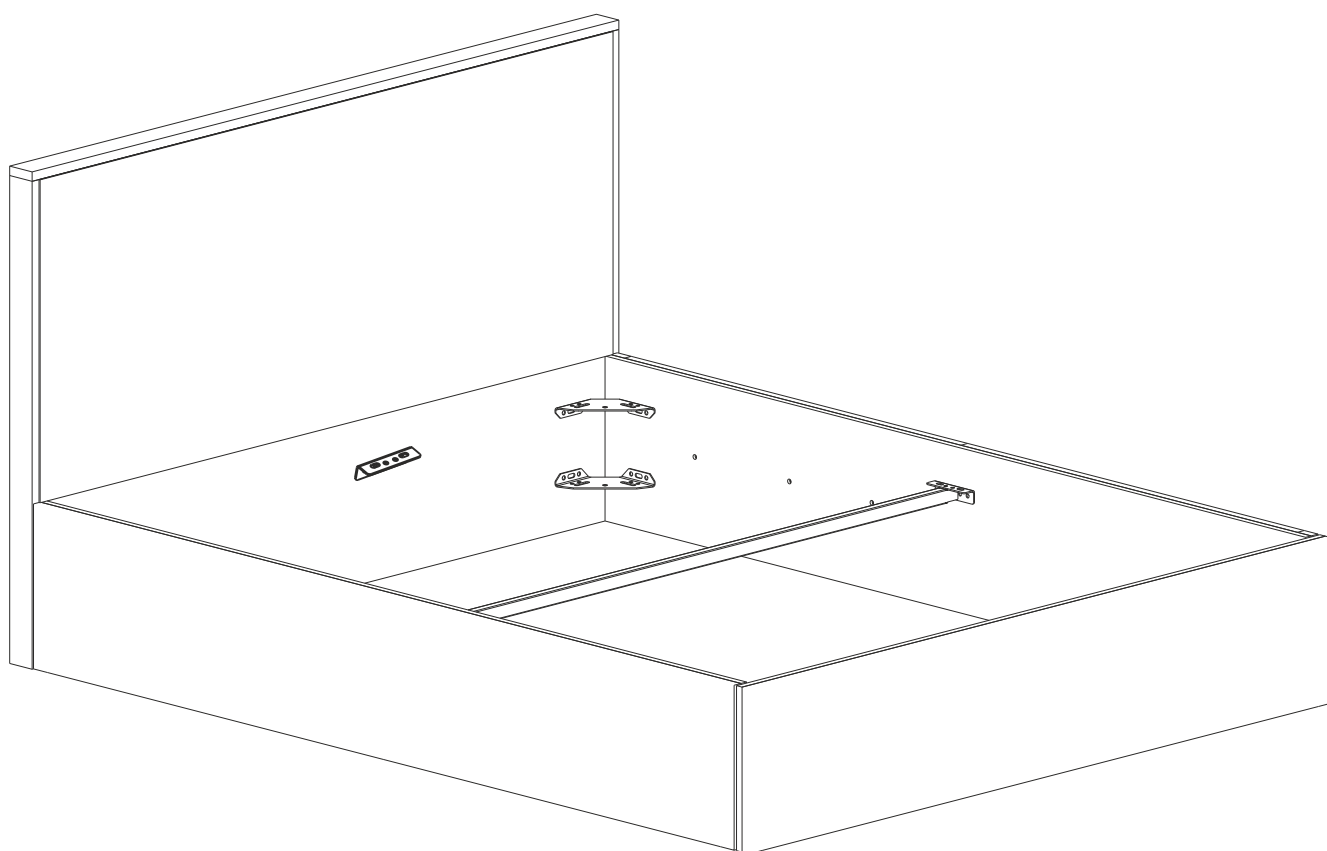

ВАЛЕРИ ЛАЙТ

ФУРНИТУРА И КОМПЛЕКТУЮЩИЕ

стяжка
кроватьная
1 шт.

уголок
8 шт.

болт 8x40мм
2шт.

демпфер
6 шт.

полка
2 шт.

ПОДПЯТНИК
ВОЙЛОЧНЫЙ
4 шт.

ПОРЯДОК СБОРКИ

2

ВИНТ 20 мм

полка

болт 8x40мм

полка

ВИНТ 20 мм

4

x1

x2

x1

демпфер

уголок

демпфер

полка

ПОДПЯТНИК
ВОЙЛОЧНЫЙ