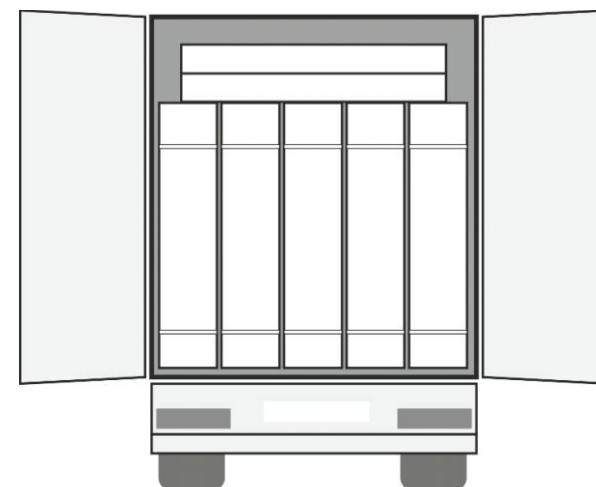

КОМПАКТНАЯ УПАКОВКА

Короба оптимизированы по объему, что увеличивает количество мест в каждой поставке и гарантирует безопасную транспортировку. Вертикальное хранение обеспечивает максимальное заполнение пространства контейнеров, позволяет снизить стоимость транспортировки и сократить время загрузки / разгрузки.

Упаковка позволяет отправлять груз всеми видами транспорта на любые расстояния.

КРОВАТЬ РЕБЕКА

/ Упаковка 140 / 160 / 180 + бельевой ящик

Объем общий, м³ 0,48 / 0,53 / 0,57 + 0,027 / 0,031 / 0,036

Количество упаковок 4 + 1

Вес брутто, кг 67,9 / 73,9 / 78,9 + 11,5 / 13 / 14,5

Вес нетто, кг 60,4 / 66,4 / 72,4 + 11 / 12,5 / 14

/ Укладка на паллетах и в фуре