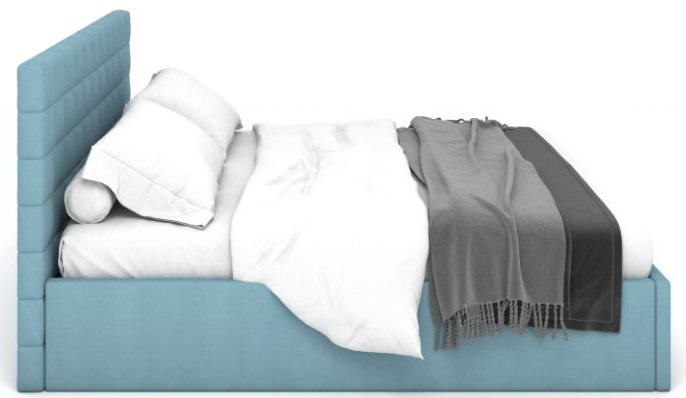

ТЕХНИЧЕСКИЕ ХАРАКТЕРИСТИКИ

КРОВАТЬ РЕБЕККА

Габаритные размеры Д x Г x В, см	151 / 171 / 191 x 214 x 107
Размеры спального местам Ш x Д, см	140 / 160 / 180 x 200
Заглубление под матрас на основании FerraFondo, см	6
Заглубление под матрас на основании FerraFondo lux, см	4
Толщина изголовья, см	9,5
Царга, Ш x В, см	5 x 36
Подъемный механизм+матрасодержатели	опция (газлифт Stabilus)
Бельевой ящик	опция
Размеры бельевого ящика Д x Г x В, см	119 / 139 / 159 x 87,2 x 17

RIVALLI.RU линейка **SIMPLE**