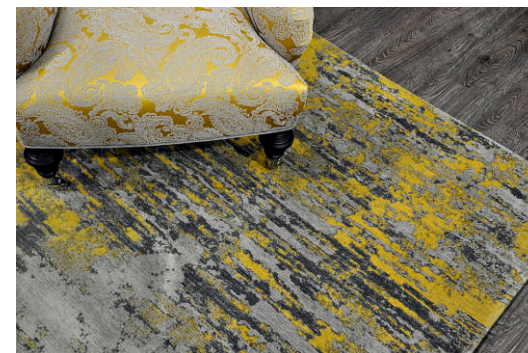

Ковер Chillout sulphur (Чиллаут сульфур)

- Антибактериальное покрытие
- Антистатические свойства
- Пропитка Ever Clean - пыле-, водо- и грязеотталкивающая
- Антискользящее основание
- Фактура шенилла

Размер:
160x230

Упаковка:
Объем: 0,054 м³
Габарит: 18x18x160 см
Вес: 5,3 кг

Состав:
42 % хлопок
2 % специальный полиэстер
56 % полиэстер

Плотность:
1428 г/м²

Производство:
Турция