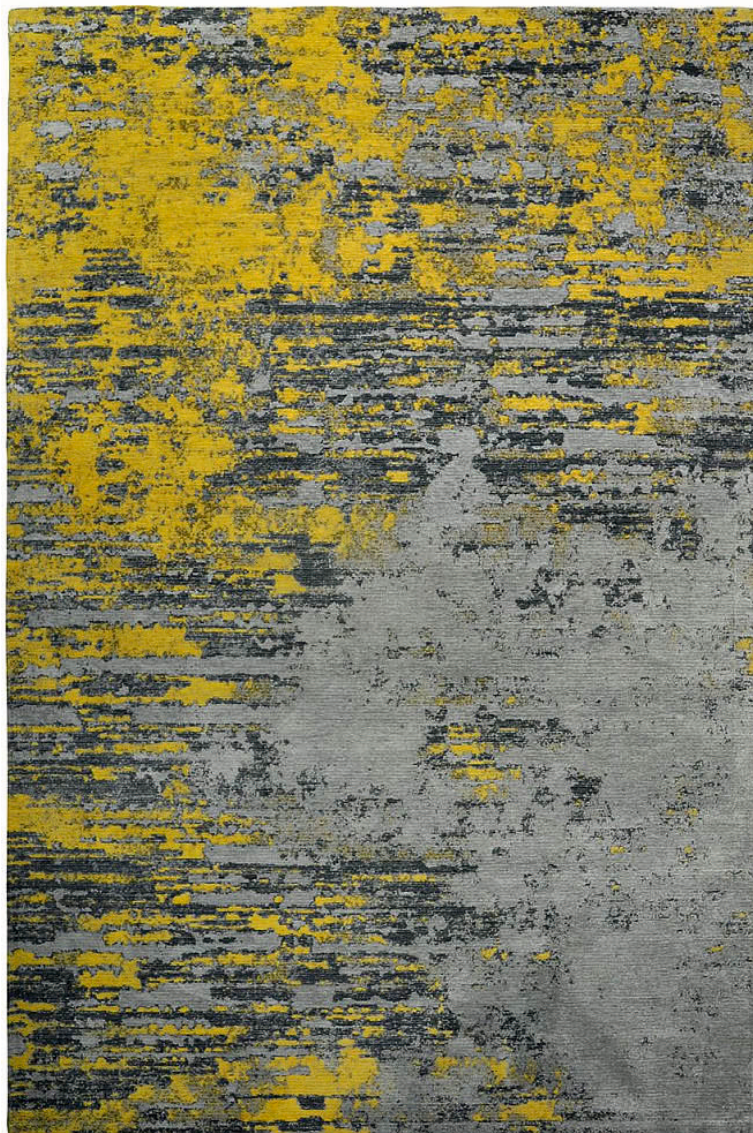

Ковер Chillout sulphur (Чиллаут сульфур)

- Антибактериальное покрытие
- Антистатические свойства
- Пропитка Ever Clean - пыле-, водо- и грязеотталкивающая
- Антискользящее основание
- Фактура шенилла

Размер:
160x230

Упаковка:
Объем: 0,054 м³
Габарит: 18x18x160 см
Вес: 5,3 кг

Состав:
42 % хлопок
2 % специальный полиэстер
56 % полиэстер

Плотность:
1428 г/м²

Производство:
Турция