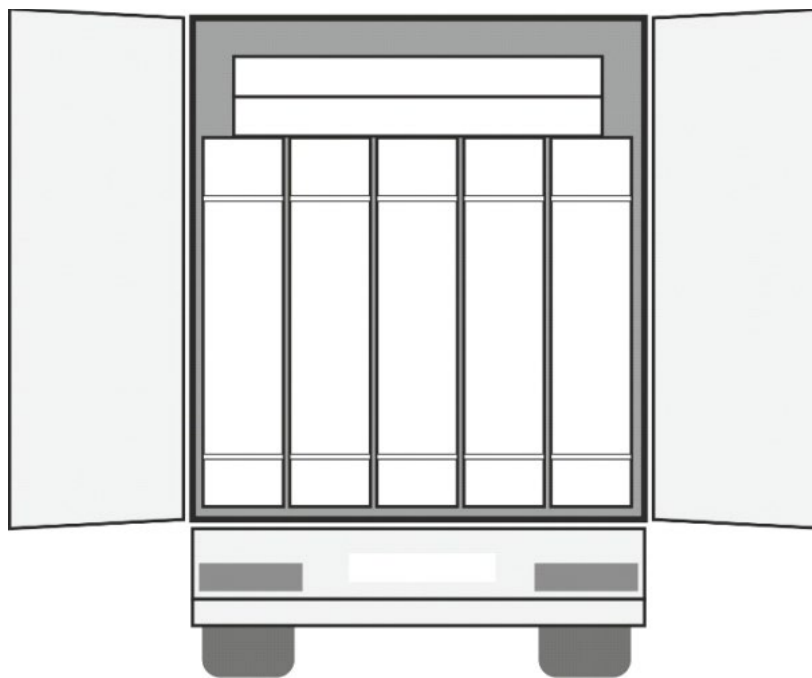

КОМПАКТНАЯ УПАКОВКА

Короба оптимизированы по объему, что увеличивает количество мест в каждой поставке и гарантирует безопасную транспортировку. Вертикальное хранение обеспечивает максимальное заполнение пространства контейнеров, позволяет снизить стоимость транспортировки и сократить время загрузки / разгрузки.

Упаковка позволяет отправлять груз всеми видами транспорта на любые расстояния.

/ Укладка на паллетах и в фуре