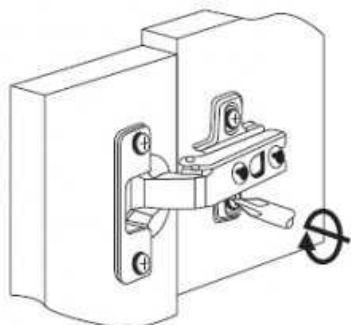

12

Регулировка петель

± 7.0 мм

± 2.5 мм

± 2.0 мм