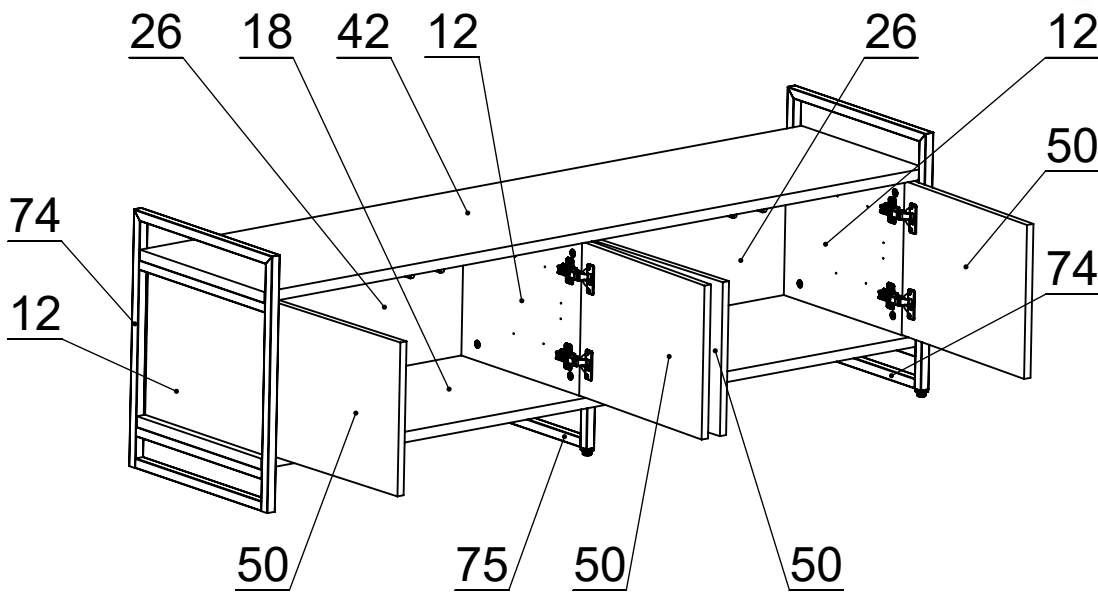

Инструкция по сборке

**Матисс 2.0 тумба ТВ 4Д
1680x440x542**

20-25 min

- 12 - x4
- 18 - x1
- 26 - x2
- 42 - x1
- 50 - x4
- 74 - x2
- 75 - x1

A - x16

B - x16

C - x16

D - x40

12

Регулировка петель

± 7.0 мм

± 2.5 мм

± 2.0 мм