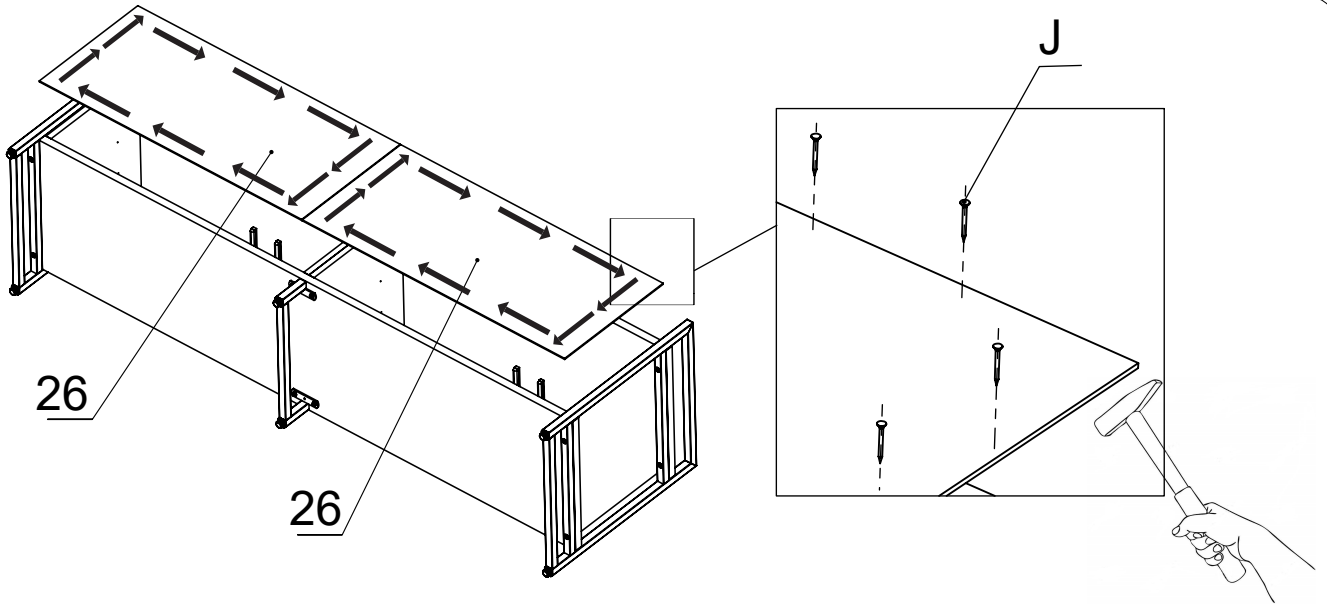

Инструкция по сборке

**Матисс 2.0 тумба ТВ 4Д
1680x440x542**

20-25 min

- 12 - x4
- 18 - x1
- 26 - x2
- 42 - x1
- 50 - x4
- 74 - x2
- 75 - x1

A - x16

B - x16

C - x16

D - x40

12

Регулировка петель

± 7.0 мм

± 2.5 мм

± 2.0 мм