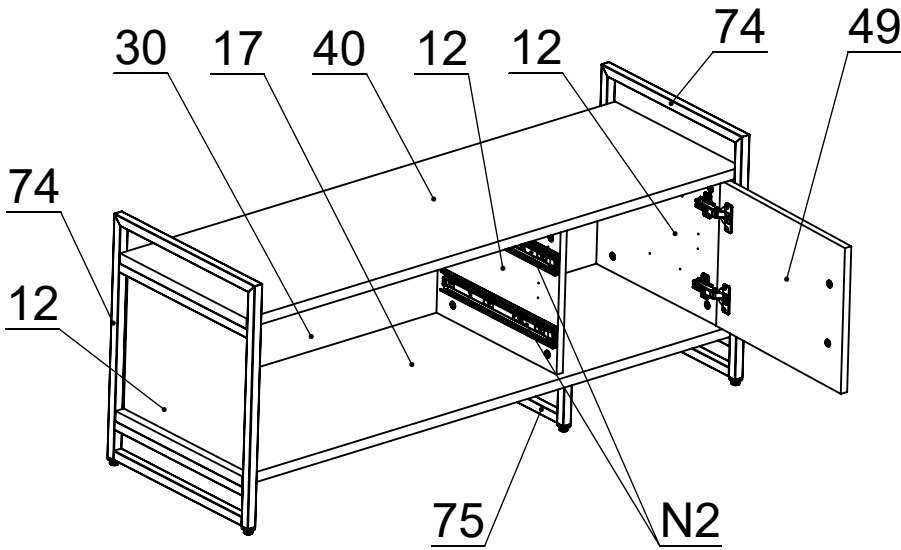

Инструкция по сборке

**Матисс 2.0 тумба ТВ
2Я1Д 1270x440x542**

20-25 min

- 5 - x2
- 6 - x2
- 7 - x2
- 9 - x2
- 10 - x2
- 11 - x2
- 12 - x3
- 17 - x1
- 30 - x1
- 40 - x1
- 49 - x1
- 74 - x2
- 75 - x1

A - x12