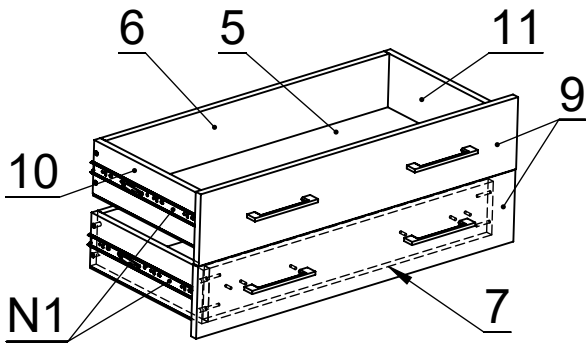

Инструкция по сборке

**Матисс 2.0 тумба ТВ
2Я1Д 1270x440x542**

20-25 min

- 5 - x2
- 6 - x2
- 7 - x2
- 9 - x2
- 10 - x2
- 11 - x2
- 12 - x3
- 17 - x1
- 30 - x1
- 40 - x1
- 49 - x1
- 74 - x2
- 75 - x1

A - x12

B - x12

C - x12

D - x34

E - x8

F - x2

G - x2

H - x5

I - x2