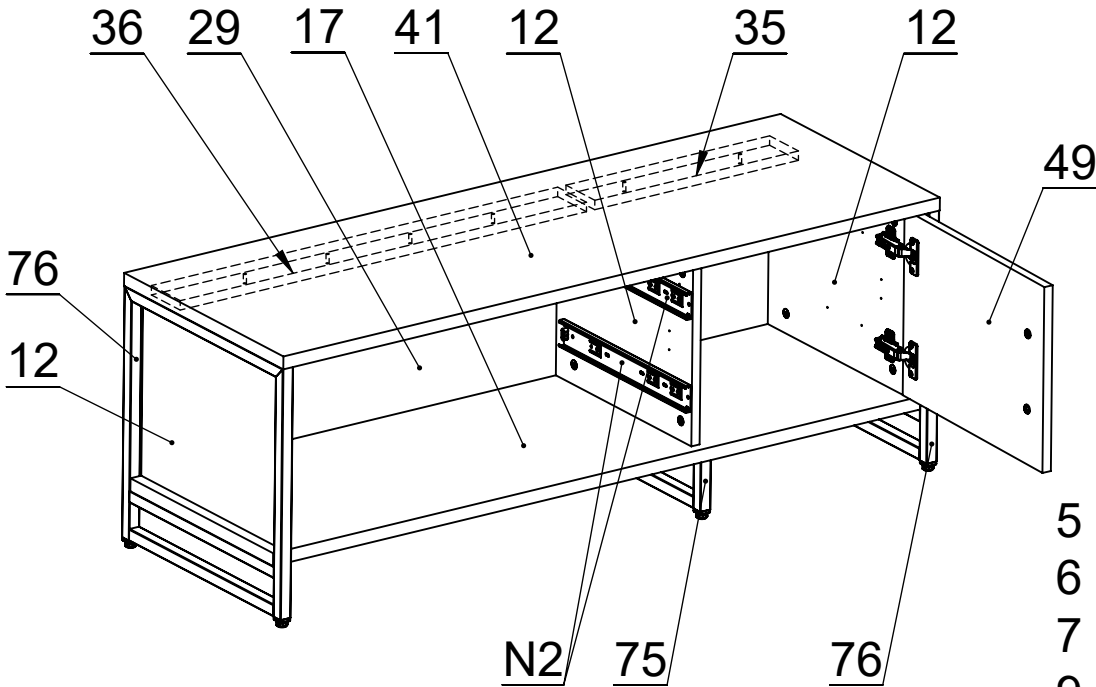

Инструкция по сборке

**Матисс 2.0 тумба ТВ
2Я1Д 1270x440x464**

20-25 min

x1

x1

x1

- | | |
|---------|---------|
| 5 - x2 | 17 - x1 |
| 6 - x2 | 29 - x1 |
| 7 - x2 | 35 - x1 |
| 9 - x2 | 36 - x1 |
| 10 - x2 | 41 - x1 |
| 11 - x2 | 49 - x1 |
| 12 - x3 | 75 - x1 |
| | 76 - x2 |

A - x12

B - x12

C - x12

D - x34

E - x8

F - x2

G - x2

H - x1

15

16

Регулировка петель

± 7.0 мм

± 2.5 мм

± 2.0 мм