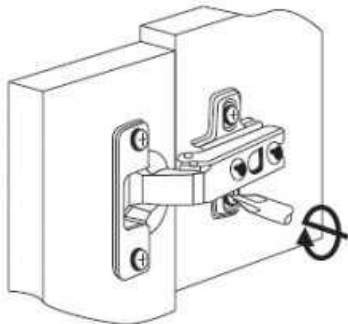

15

16

Регулировка петель

± 7.0 мм

± 2.5 мм

± 2.0 мм