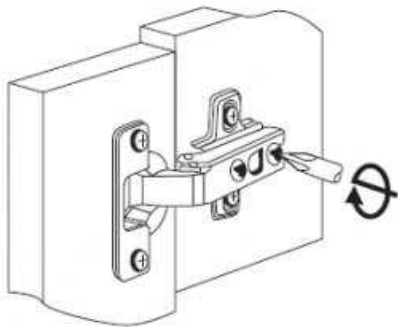

15

16

Регулировка петель

± 7.0 мм

± 2.5 мм

± 2.0 мм