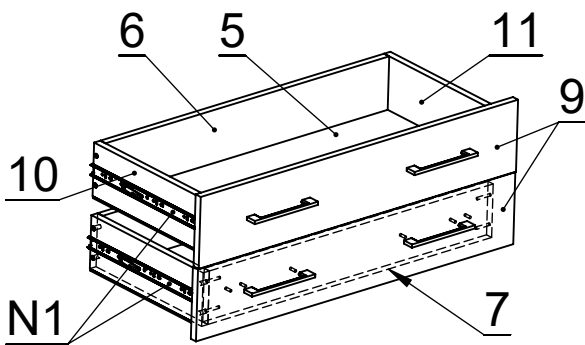

Инструкция по сборке

**Матисс 2.0 тумба ТВ
2Я1Д 1270x440x464**

20-25 min

x1

x1

x1

- | | |
|---------|---------|
| 5 - x2 | 17 - x1 |
| 6 - x2 | 29 - x1 |
| 7 - x2 | 35 - x1 |
| 9 - x2 | 36 - x1 |
| 10 - x2 | 41 - x1 |
| 11 - x2 | 49 - x1 |
| 12 - x3 | 75 - x1 |
| | 76 - x2 |

A - x12

B - x12

C - x12

D - x34

E - x8

F - x2

G - x2

H - x1