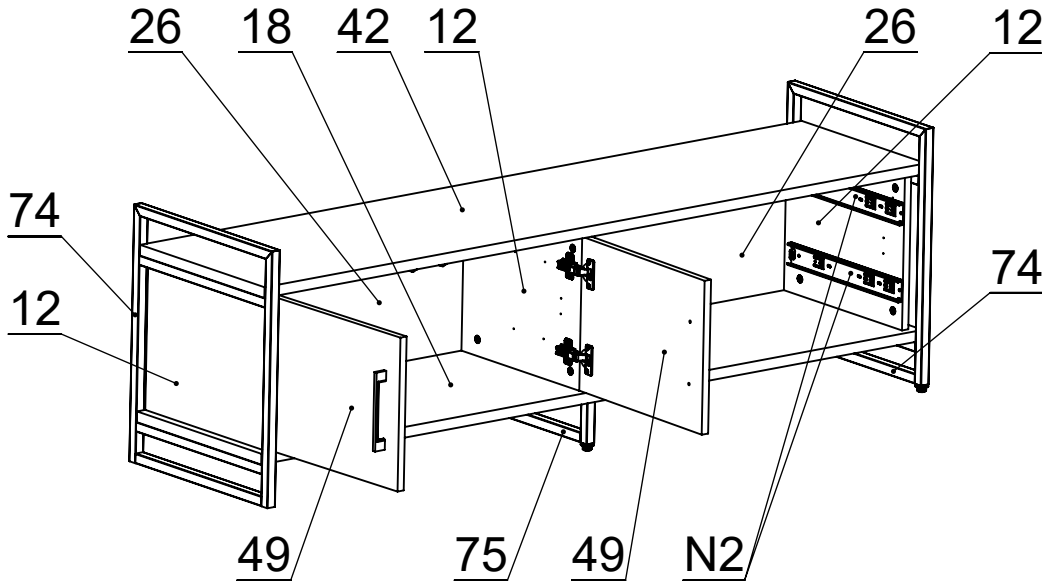

# **Инструкция по сборке**

**Матисс 2.0 тумба ТВ  
2Д2Я 1680x440x542**

20-25 min

- 5 - x2
- 6 - x2
- 7 - x2
- 9 - x2
- 10 - x2
- 11 - x2
- 12 - x4
- 18 - x1
- 26 - x2
- 42 - x1
- 49 - x2
- 74 - x2
- 75 - x1