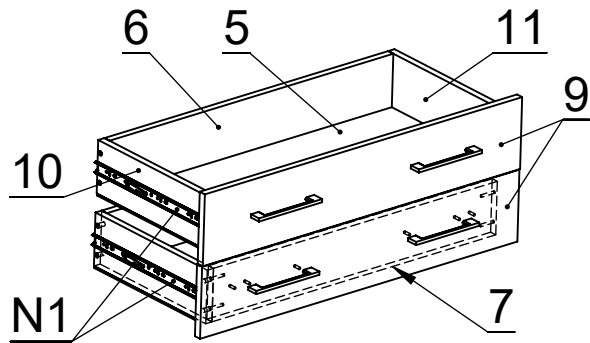

# **Инструкция по сборке**

**Матисс 2.0 тумба ТВ  
2Д2Я 1680x440x542**

20-25 min

- 5 - x2
- 6 - x2
- 7 - x2
- 9 - x2
- 10 - x2
- 11 - x2
- 12 - x4
- 18 - x1
- 26 - x2
- 42 - x1
- 49 - x2
- 74 - x2
- 75 - x1