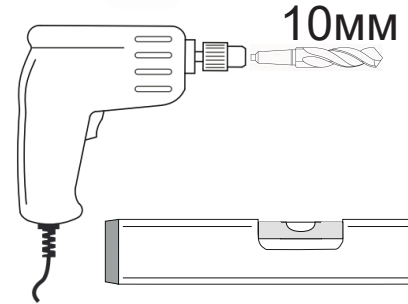

# **Инструкция по сборке**

**Матисс 2.0 прихожая  
с обувницей  
1720x440x1910**

30 - 45 min

x1

x1

x1

x1

10MM

- 5 - x2
- 6 - x2
- 7 - x2
- 9 - x2
- 10 - x2
- 11 - x2
- 12 - x4
- 20 - x1
- 26 - x2
- 34 - x1
- 45 - x1
- 48 - x1
- 53 - x1
- 70 - x1
- 71 - x1
- 74 - x1
- 77 - x1

A - x16

B - x16

C - x16

D - x40

E - x14