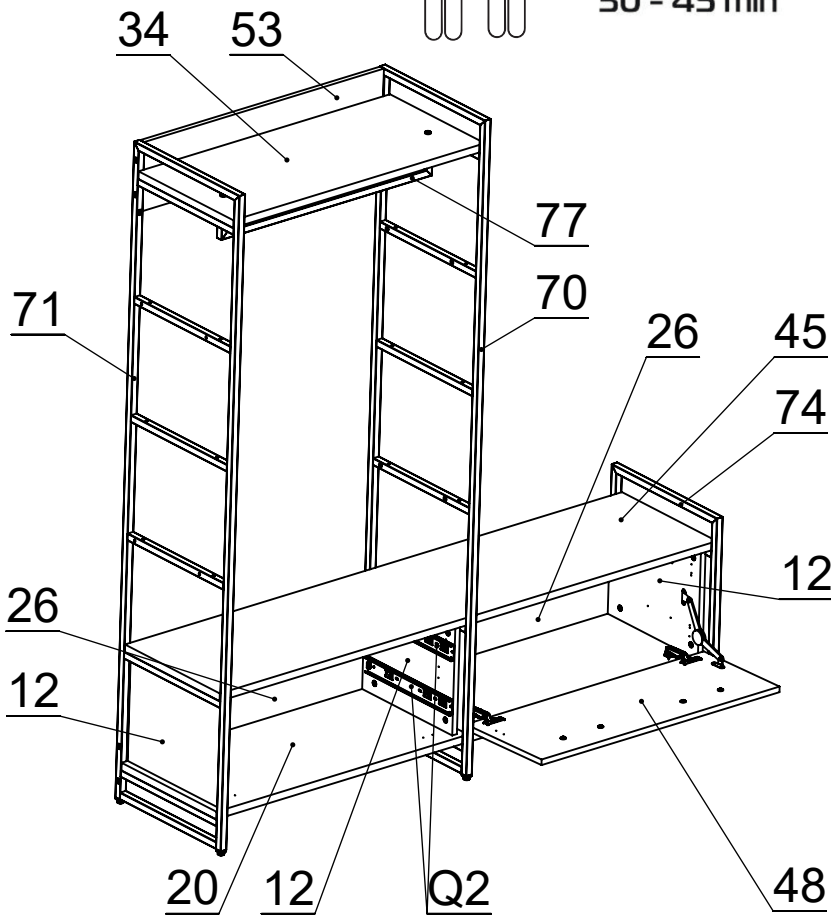

# **Инструкция по сборке**

**Матисс 2.0 прихожая  
с обувницей  
1720x440x1910**

30 - 45 min

x1

x1

x1

x1

10MM