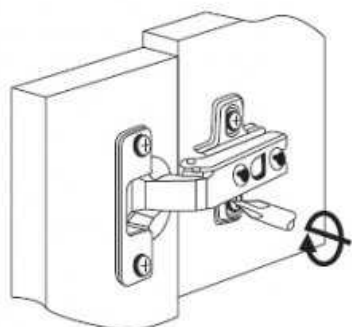

20

21

Регулировка петель

± 7.0 мм

± 2.5 мм

± 2.0 мм