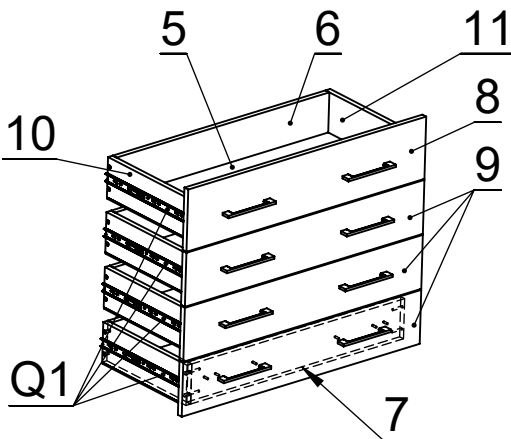

Инструкция по сборке

**Матисс 2.0 прихожая
с комодом Пр
1720x440x1910**

30 - 45 min

x1

x1

x1

x1

10MM

Q2

- | | |
|---------|---------|
| 5 - x4 | 20 - x1 |
| 6 - x4 | 26 - x1 |
| 7 - x4 | 28 - x2 |
| 8 - x1 | 34 - x1 |
| 9 - x3 | 38 - x2 |
| 10 - x4 | 48 - x1 |
| 11 - x4 | 53 - x1 |
| 12 - x2 | 70 - x1 |
| 13 - x1 | 71 - x1 |
| 14 - x1 | 73 - x1 |
| | 77 - x1 |