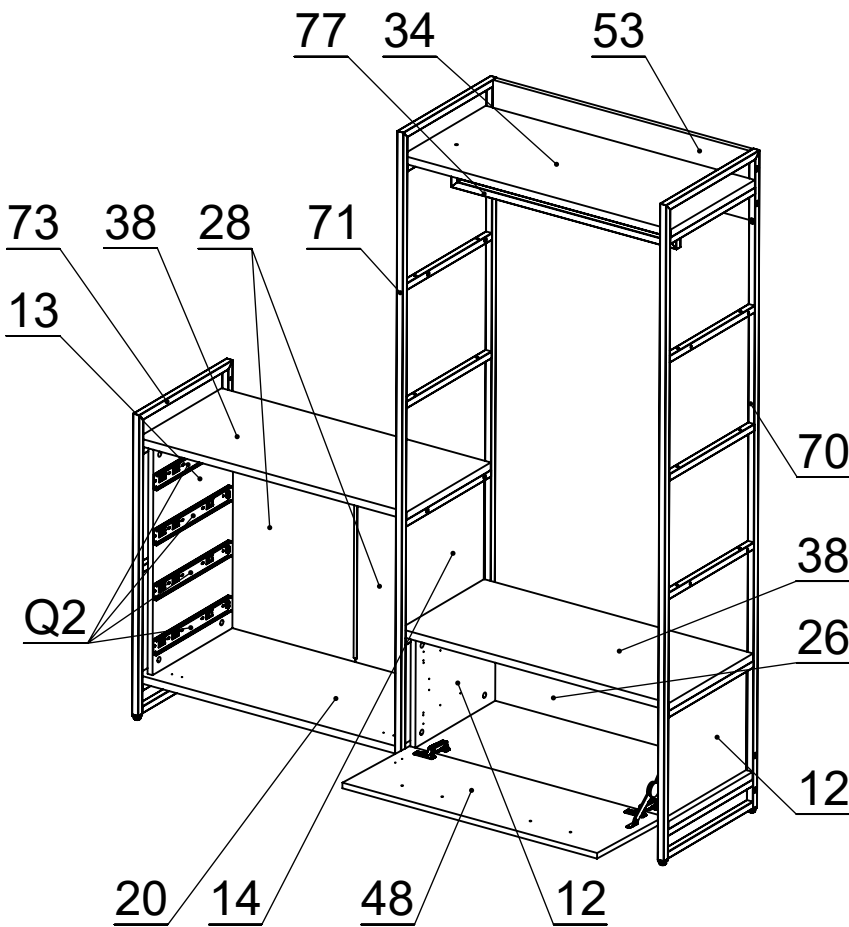

Инструкция по сборке

**Матисс 2.0 прихожая
с комодом Пр
1720x440x1910**

30 - 45 min

x1

x1

x1

x1

10MM