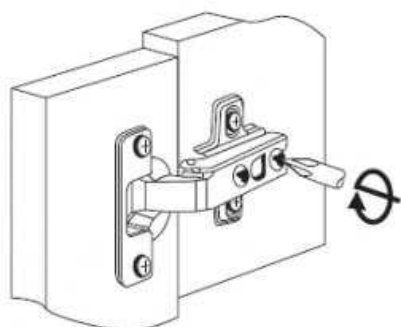

20

21

Регулировка петель

± 7.0 мм

± 2.5 мм

± 2.0 мм