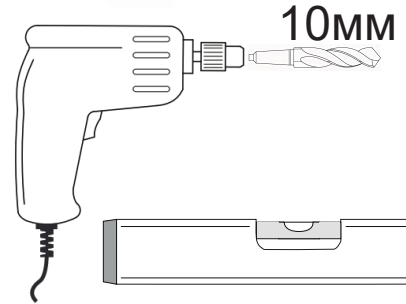

Инструкция по сборке

**Матисс 2.0 прихожая
с комодом Пр
1720x440x1910**

30 - 45 min

x1

x1

x1

x1

10MM

Q2

- | | |
|---------|---------|
| 5 - x4 | 20 - x1 |
| 6 - x4 | 26 - x1 |
| 7 - x4 | 28 - x2 |
| 8 - x1 | 34 - x1 |
| 9 - x3 | 38 - x2 |
| 10 - x4 | 48 - x1 |
| 11 - x4 | 53 - x1 |
| 12 - x2 | 70 - x1 |
| 13 - x1 | 71 - x1 |
| 14 - x1 | 73 - x1 |
| | 77 - x1 |