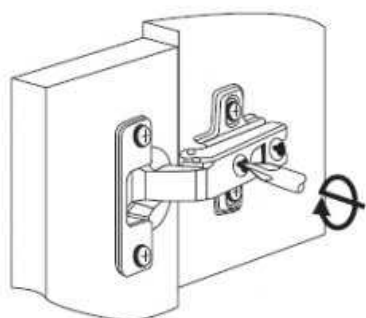

20

21

Регулировка петель

± 7.0 мм

± 2.5 мм

± 2.0 мм