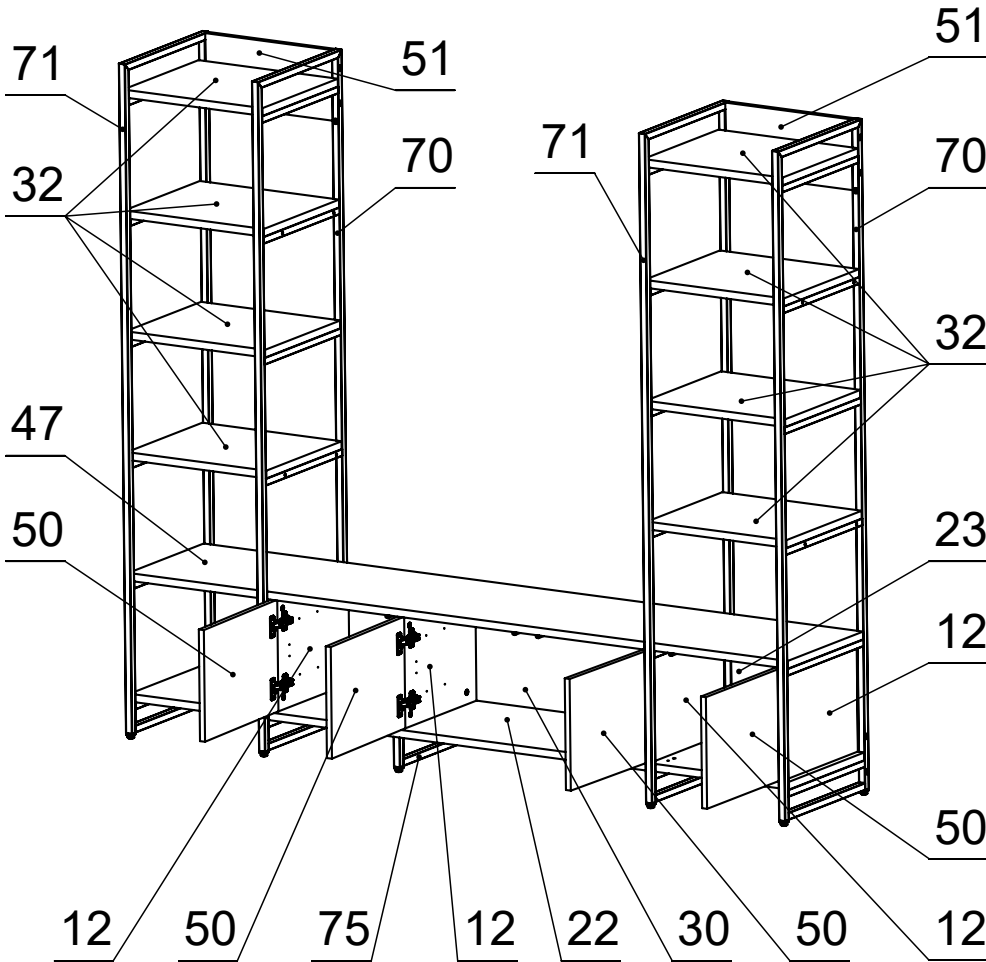

Инструкция по сборке

**Матисс 2.0 КЗ Пр
гостиная 3Д
2130x440x1910**

35-40 min

x1

x1

x1

x1

10MM

- 12 - x4
- 22 - x1
- 23 - x1
- 30 - x1
- 32 - x8
- 47 - x1
- 50 - x4
- 51 - x3
- 70 - x2
- 71 - x2
- 75 - x1

A - x16

B - x16

C - x16

D - x40

E - x48

F - x8

G - x8

9

10

11

12

13

Регулировка петель

± 7.0 мм

± 2.5 мм

± 2.0 мм