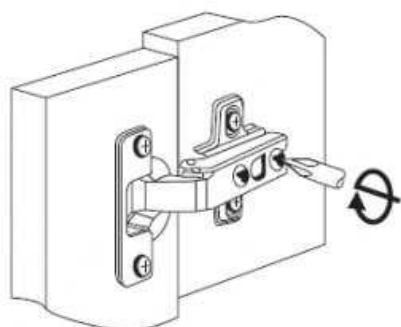

12

13

Регулировка петель

± 7.0 мм

± 2.5 мм

± 2.0 мм