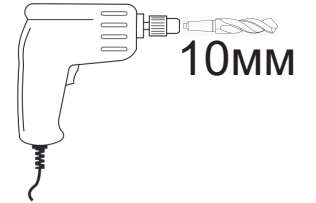

Инструкция по сборке

**Матисс 2.0 КЗ Л
гостиная 3Д
2130x440x1910**

35-40 min

x1

x1

x1

x1

10MM

- 12 - x4
- 22 - x1
- 23 - x1
- 30 - x1
- 32 - x8
- 47 - x1
- 50 - x4
- 51 - x3
- 70 - x2
- 71 - x2
- 75 - x1

A - x16

B - x16

C - x16

D - x40

E - x48

F - x8

G - x8