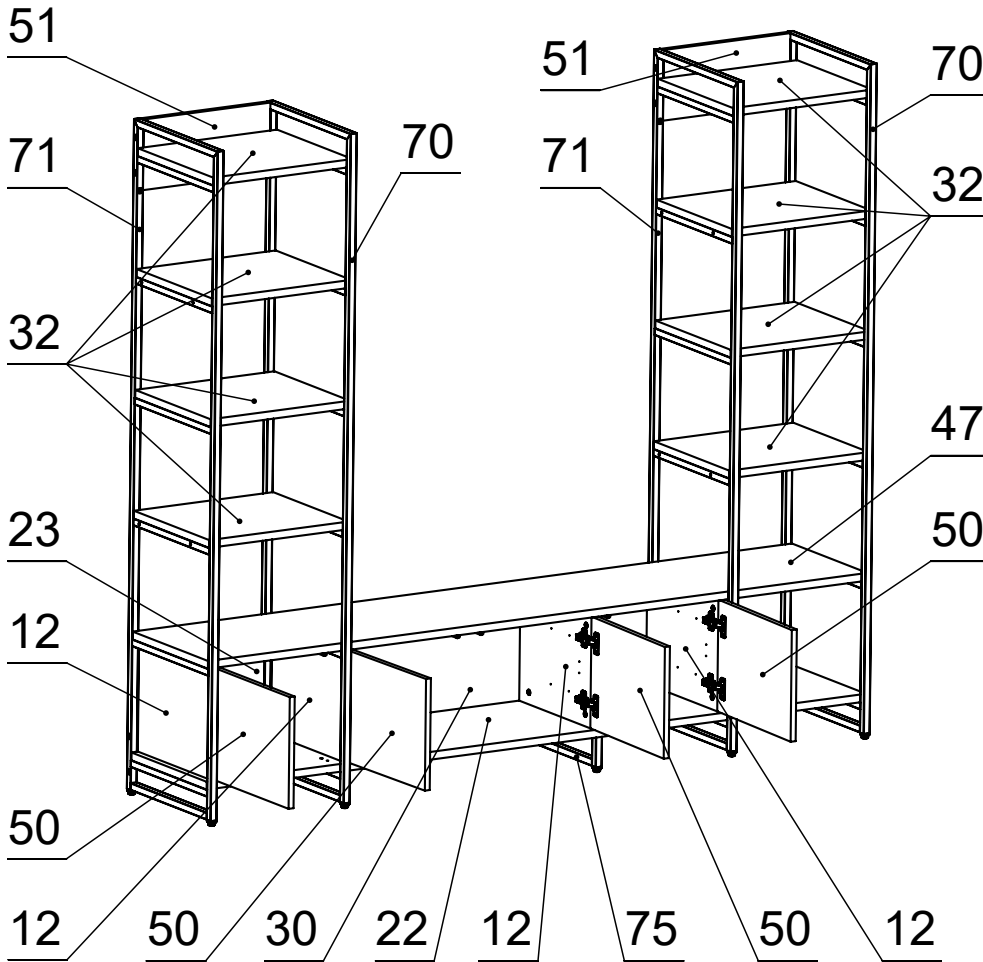

Инструкция по сборке

**Матисс 2.0 КЗ Л
гостиная 3Д
2130x440x1910**

35-40 min

x1

x1

x1

x1

10MM

- 12 - x4
- 22 - x1
- 23 - x1
- 30 - x1
- 32 - x8
- 47 - x1
- 50 - x4
- 51 - x3
- 70 - x2
- 71 - x2
- 75 - x1

A - x16

B - x16

C - x16

D - x40

E - x48

F - x8

G - x8

H - x4

I - x4

J - x12

K - x45

L - x4

M - x4

10

11

12

13

Регулировка петель

± 7.0 мм

± 2.5 мм

± 2.0 мм