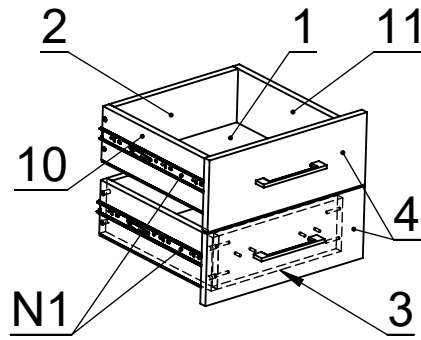

# **Инструкция по сборке**

**Матисс 2.0 КЗ Л  
гостиная 2Я1Д  
2130x440x1910**

35-40 min

x1

x1

x1

x1

10MM

- |         |         |
|---------|---------|
| 1 - x2  | 12 - x5 |
| 2 - x2  | 22 - x1 |
| 3 - x2  | 23 - x1 |
| 4 - x2  | 30 - x1 |
| 5 - x2  | 32 - x8 |
| 6 - x2  | 47 - x1 |
| 7 - x2  | 49 - x1 |
| 9 - x2  | 51 - x3 |
| 10 - x4 | 70 - x2 |
| 11 - x4 | 71 - x2 |
|         | 75 - x1 |