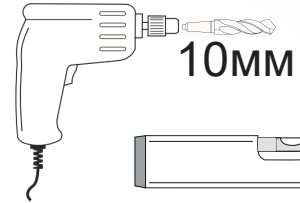

# **Инструкция по сборке**

**Матисс 2.0 КЗ Л  
гостиная 2Я1Д  
2130x440x1910**

35-40 min

x1

x1

x1

x1

10MM

- |         |         |
|---------|---------|
| 1 - x2  | 12 - x5 |
| 2 - x2  | 22 - x1 |
| 3 - x2  | 23 - x1 |
| 4 - x2  | 30 - x1 |
| 5 - x2  | 32 - x8 |
| 6 - x2  | 47 - x1 |
| 7 - x2  | 49 - x1 |
| 9 - x2  | 51 - x3 |
| 10 - x4 | 70 - x2 |
| 11 - x4 | 71 - x2 |
|         | 75 - x1 |