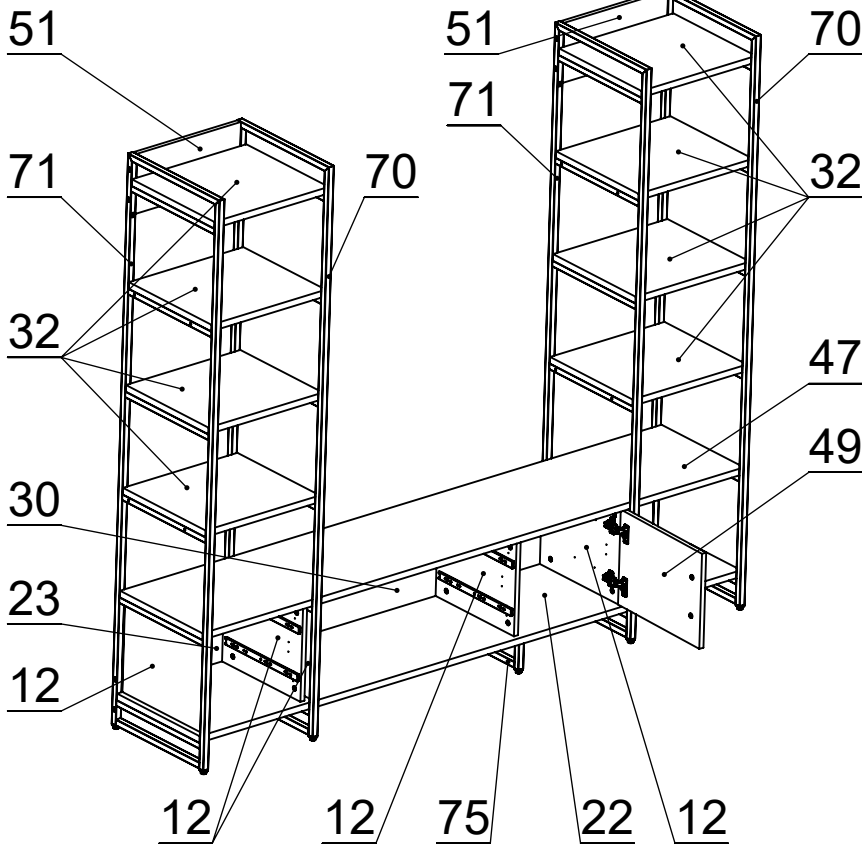

# **Инструкция по сборке**

**Матисс 2.0 КЗ Л  
гостиная 2Я1Д  
2130x440x1910**

35-40 min

x1

x1

x1

x1

10MM

- |         |         |
|---------|---------|
| 1 - x2  | 12 - x5 |
| 2 - x2  | 22 - x1 |
| 3 - x2  | 23 - x1 |
| 4 - x2  | 30 - x1 |
| 5 - x2  | 32 - x8 |
| 6 - x2  | 47 - x1 |
| 7 - x2  | 49 - x1 |
| 9 - x2  | 51 - x3 |
| 10 - x4 | 70 - x2 |
| 11 - x4 | 71 - x2 |
|         | 75 - x1 |

## Регулировка петель

$\pm 7.0$  мм

$\pm 2.5$  мм

$\pm 2.0$  мм

x2