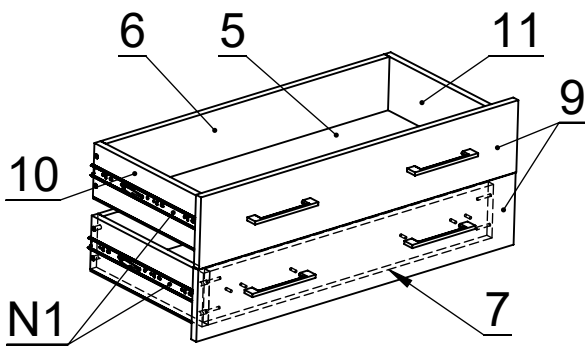

# **Инструкция по сборке**

**Матисс 2.0 КЗ Л  
гостиная 2Я1Д  
2130x440x1910**

35-40 min

x1

x1

x1

x1

10MM

- |         |         |
|---------|---------|
| 1 - x2  | 12 - x5 |
| 2 - x2  | 22 - x1 |
| 3 - x2  | 23 - x1 |
| 4 - x2  | 30 - x1 |
| 5 - x2  | 32 - x8 |
| 6 - x2  | 47 - x1 |
| 7 - x2  | 49 - x1 |
| 9 - x2  | 51 - x3 |
| 10 - x4 | 70 - x2 |
| 11 - x4 | 71 - x2 |
|         | 75 - x1 |