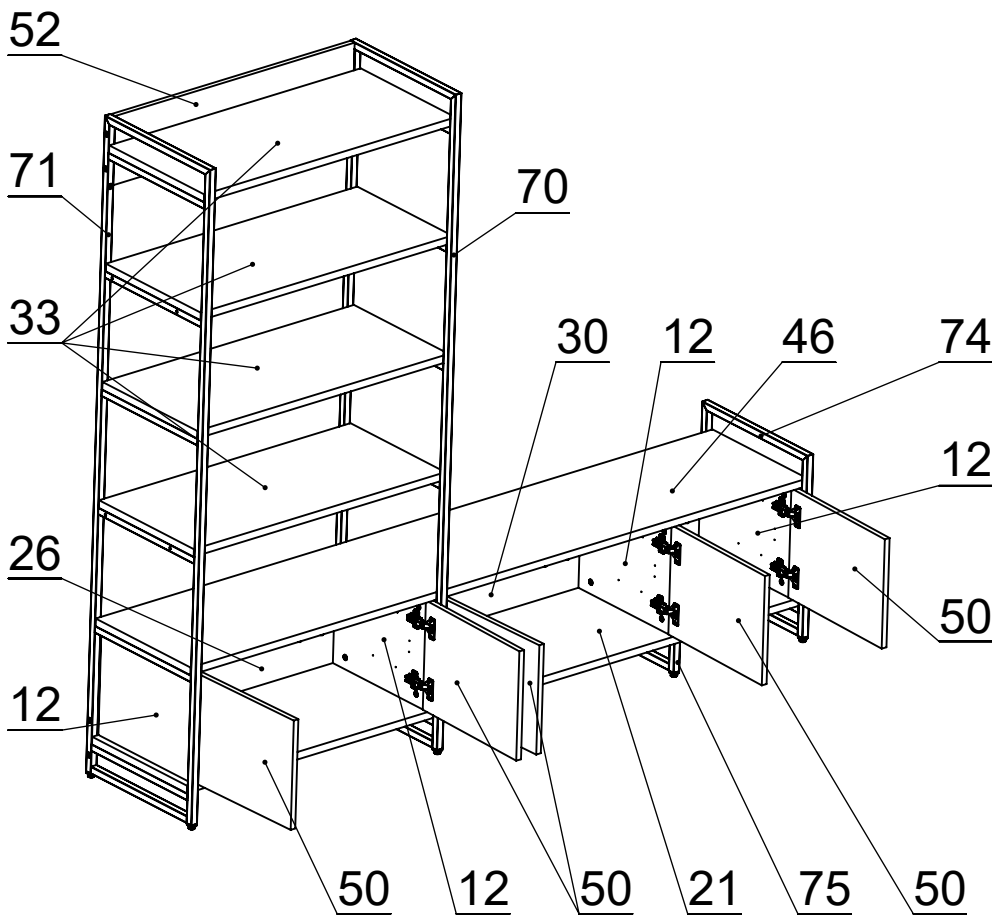

Инструкция по сборке

**Матисс 2.0 К2 Л
гостиная 3Д
2110x440x1910**

35-40 min

x1

x1

x1

x1

10MM

- 12 - x5
- 21 - x1
- 26 - x1
- 30 - x1
- 33 - x4
- 46 - x1
- 50 - x5
- 52 - x1
- 70 - x1
- 71 - x1
- 74 - x1
- 75 - x1

A - x20

B - x20

C - x20

D - x50

E - x26

F - x10

G - x10

9

10

4x

75

2x

11

20x

12