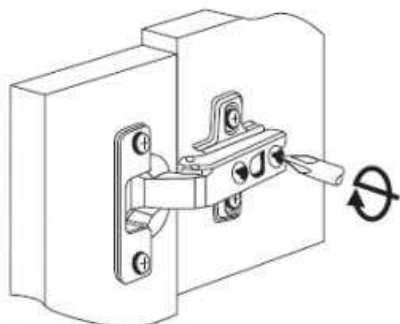

13

Регулировка петель

± 7.0 мм

± 2.5 мм

± 2.0 мм