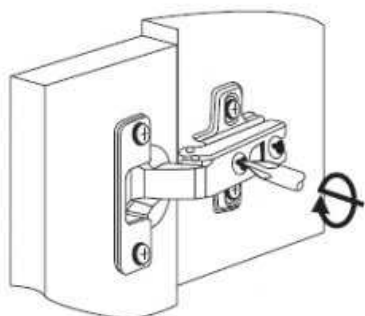

13

Регулировка петель

± 7.0 мм

± 2.5 мм

± 2.0 мм