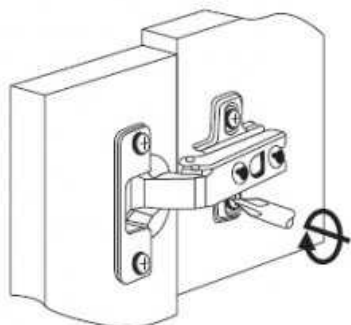

13

Регулировка петель

± 7.0 мм

± 2.5 мм

± 2.0 мм