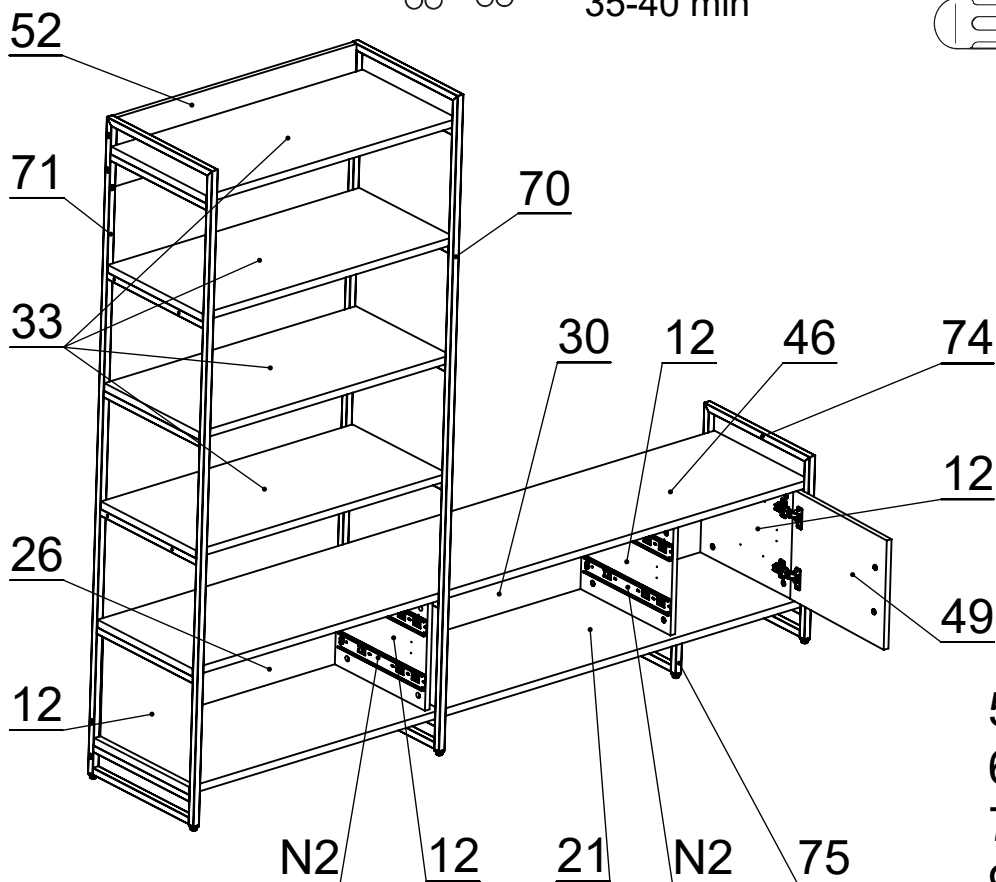

# **Инструкция по сборке**

**Матисс 2.0 К2 Л  
гостиная 2Я1Д  
2110x440x1910**

35-40 min

x1

x1

x1

x1

10MM

- |         |         |
|---------|---------|
| 5 - x4  | 30 - x1 |
| 6 - x4  | 33 - x4 |
| 7 - x4  | 46 - x1 |
| 9 - x4  | 49 - x1 |
| 10 - x4 | 52 - x1 |
| 11 - x4 | 70 - x1 |
| 12 - x5 | 71 - x1 |
| 21 - x1 | 74 - x1 |
| 26 - x1 | 75 - x1 |

- |         |         |         |         |         |        |        |        |        |
|---------|---------|---------|---------|---------|--------|--------|--------|--------|
|         |         |         |         |         |        |        |        |        |
| A - x20 | B - x20 | C - x20 | D - x58 | E - x26 | F - x2 | G - x2 | H - x9 | I - x2 |