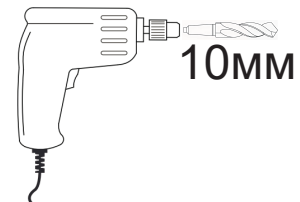

# **Инструкция по сборке**

**Матисс 2.0 К2 Л  
гостиная 2Я1Д  
2110x440x1910**

35-40 min

x1

x1

x1

x1

10MM

- |         |         |
|---------|---------|
| 5 - x4  | 30 - x1 |
| 6 - x4  | 33 - x4 |
| 7 - x4  | 46 - x1 |
| 9 - x4  | 49 - x1 |
| 10 - x4 | 52 - x1 |
| 11 - x4 | 70 - x1 |
| 12 - x5 | 71 - x1 |
| 21 - x1 | 74 - x1 |
| 26 - x1 | 75 - x1 |