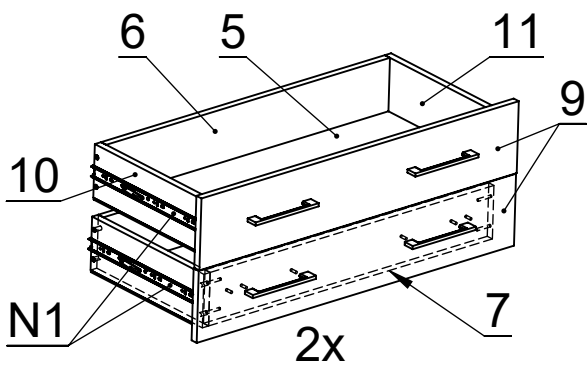

# **Инструкция по сборке**

**Матисс 2.0 К2 Л  
гостиная 2Я1Д  
2110x440x1910**

35-40 min

x1

x1

x1

x1

10MM

- |         |         |
|---------|---------|
| 5 - x4  | 30 - x1 |
| 6 - x4  | 33 - x4 |
| 7 - x4  | 46 - x1 |
| 9 - x4  | 49 - x1 |
| 10 - x4 | 52 - x1 |
| 11 - x4 | 70 - x1 |
| 12 - x5 | 71 - x1 |
| 21 - x1 | 74 - x1 |
| 26 - x1 | 75 - x1 |