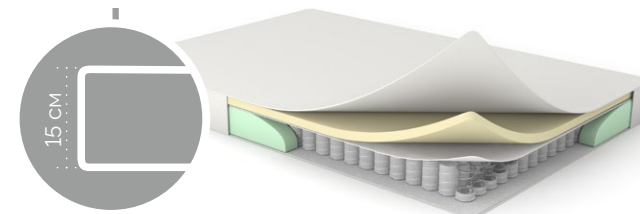

ПРЕИМУЩЕСТВА ДИВАНА ЛОФТ

МАТРАС НПБ

БЕЛЬЕВОЙ ЯЩИК

ВЫДЕРЖИВАЕТ
БОЛЬШИЕ НАГРУЗКИ

ПОЛНОЦЕННОЕ
СПАЛЬНОЕ МЕСТО

УВЕЛИЧЕННАЯ ГЛУБИНА
СИДЕНЬЯ

ДОП. ОПЦИЯ:
ДЕКОРАТИВНЫЕ ПОДУШКИ

КАУЧУКОВЫЕ
КОЛЕСИКИ

МОДУЛЬНЫЙ
ДИВАН

ЛАУНЖ-ПОСАДКА

ЛЕГКАЯ ЧИСТКА