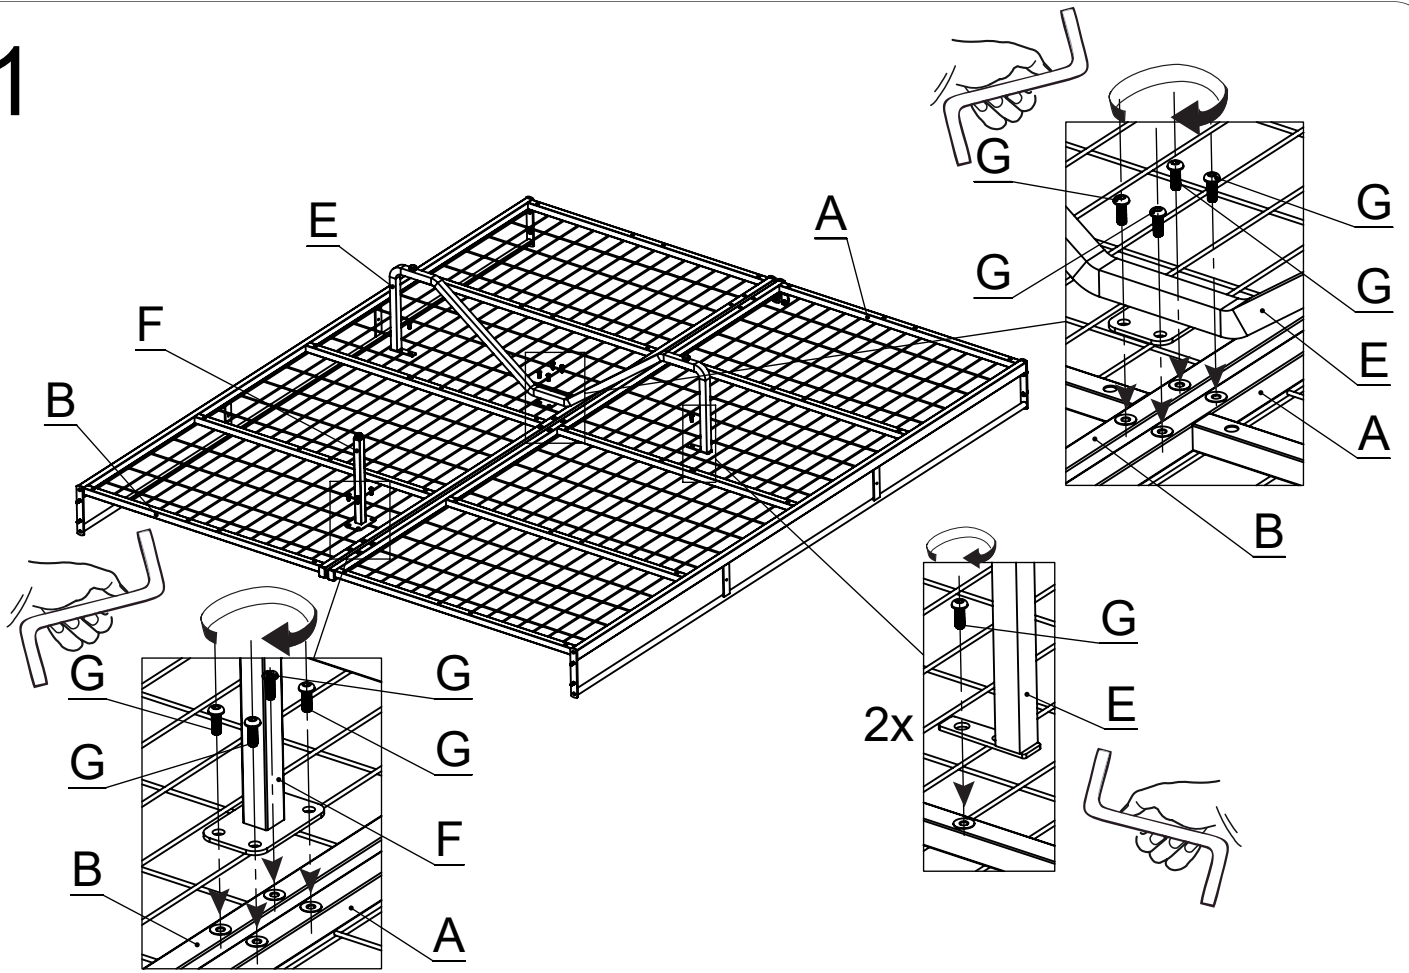

Прованс

25-30 min

G - x20

M6x16

1

2