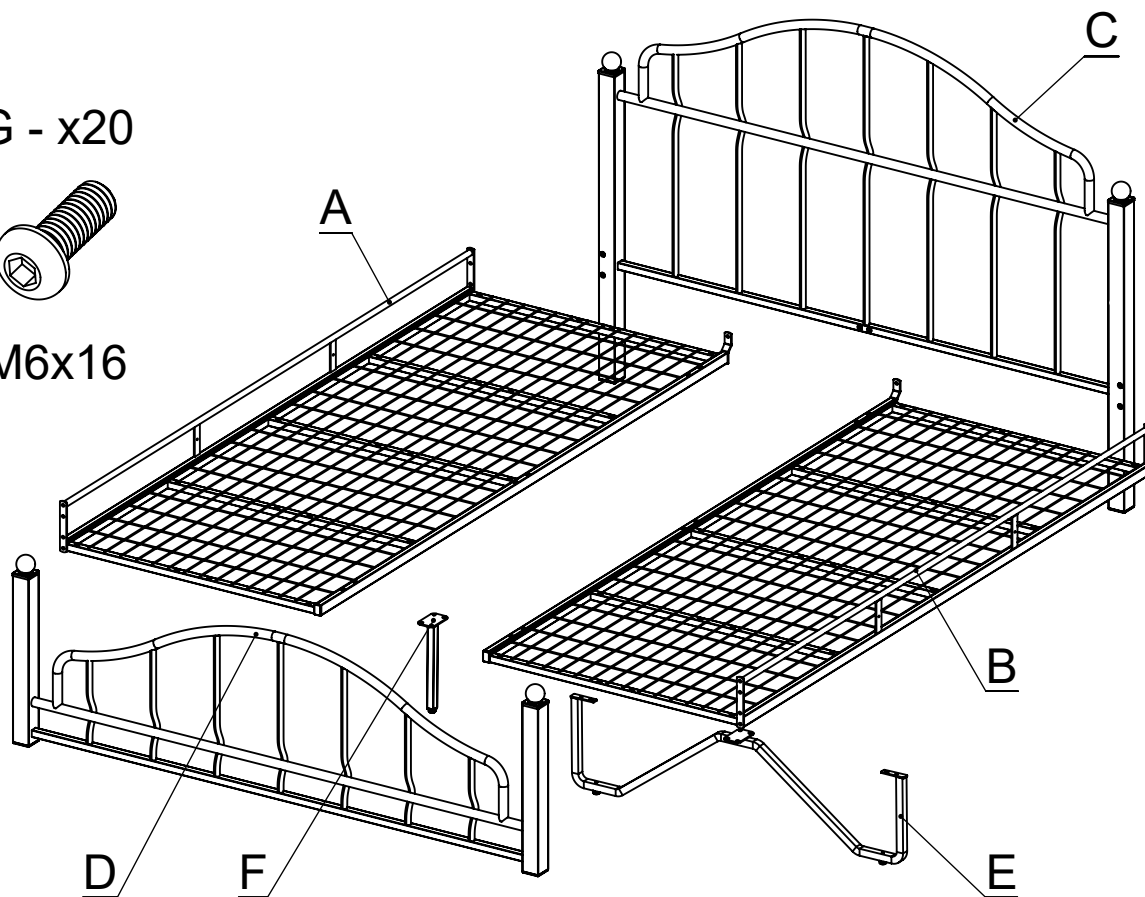

Прованс

25-30 min

G - x20

M6x16

1

2