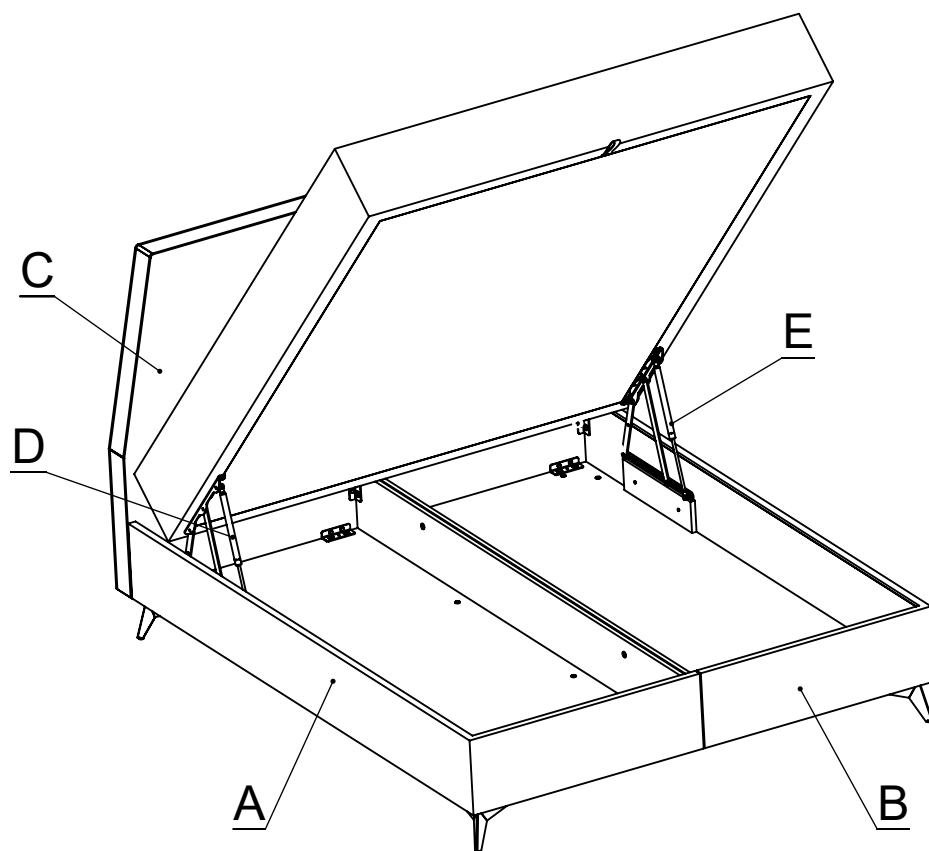

Кровать Грейс

25-30 min

J

Опора 135

K

Стяжка

L

Нога декор

M

Уголок

N

Гайка M6 ERICSONA

O

M6x16

P

M6x20