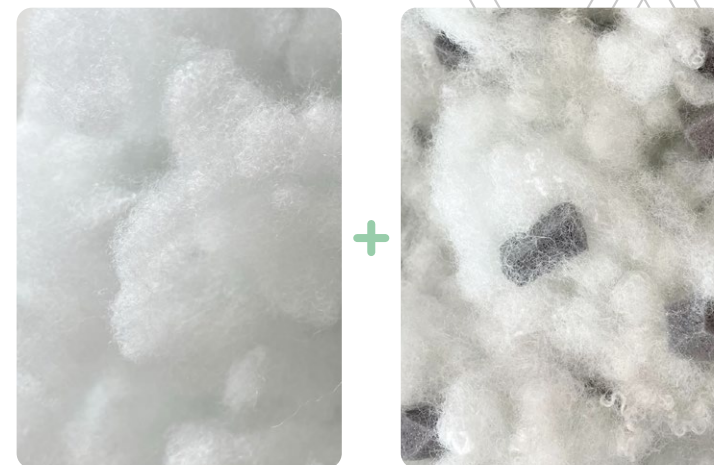

SONNI DUO НАБИВНАЯ ПОДУШКА (СОННИ ДУО)

Особенности

- Подушка-трансформер с настраиваемой высотой
- Инновационный наполнитель с добавлением пены memory
- Пропитка из угля бамбука – гигиеничность спального места
- Внешний чехол на основе skyfiber 300 soft – дополнительная мягкость и воздушность
- Эффект натурального пуха
- Экстрадышащий и упругий материал
- Съемный чехол
- Гипоаллергенная
- Экологичная

SKYFIBER

инновационный
наполнитель

Дышащая

Эффект
натурального пуха

Два варианта
высоты

Пропитка из угля
бамбука

Подходит для сна:

на спине

на боку

Состав

Наполнитель: нетканый материал

Внутренний чехол: спанбонд

Внешний чехол: трикотаж

Размер

60 x 40 x 24 см