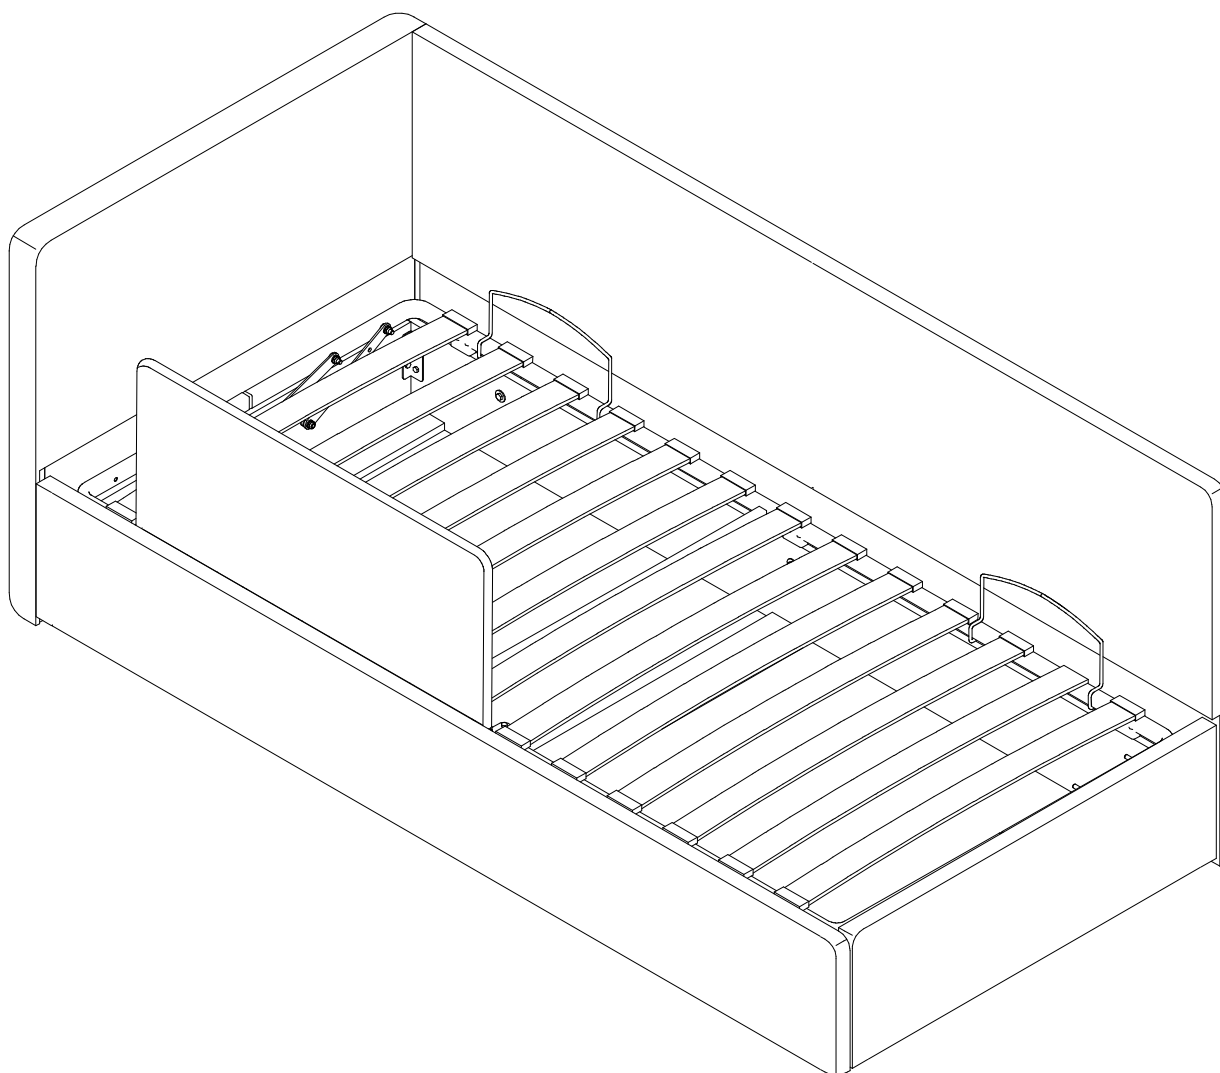

ЭМИЛИ EMILY

10-15 min

10,13

- Ⓐ 1025x860x90 (x1)
- Ⓑ 2090x860x50 (x1)
- Ⓒ 2090x300x50 (x1)
- Ⓓ 950x300x50 (x1)
- Ⓔ 2060x944x307 (x1)
- Ⓕ 920x440x30 (x1) - доп. опция

1:1

1

2x

2