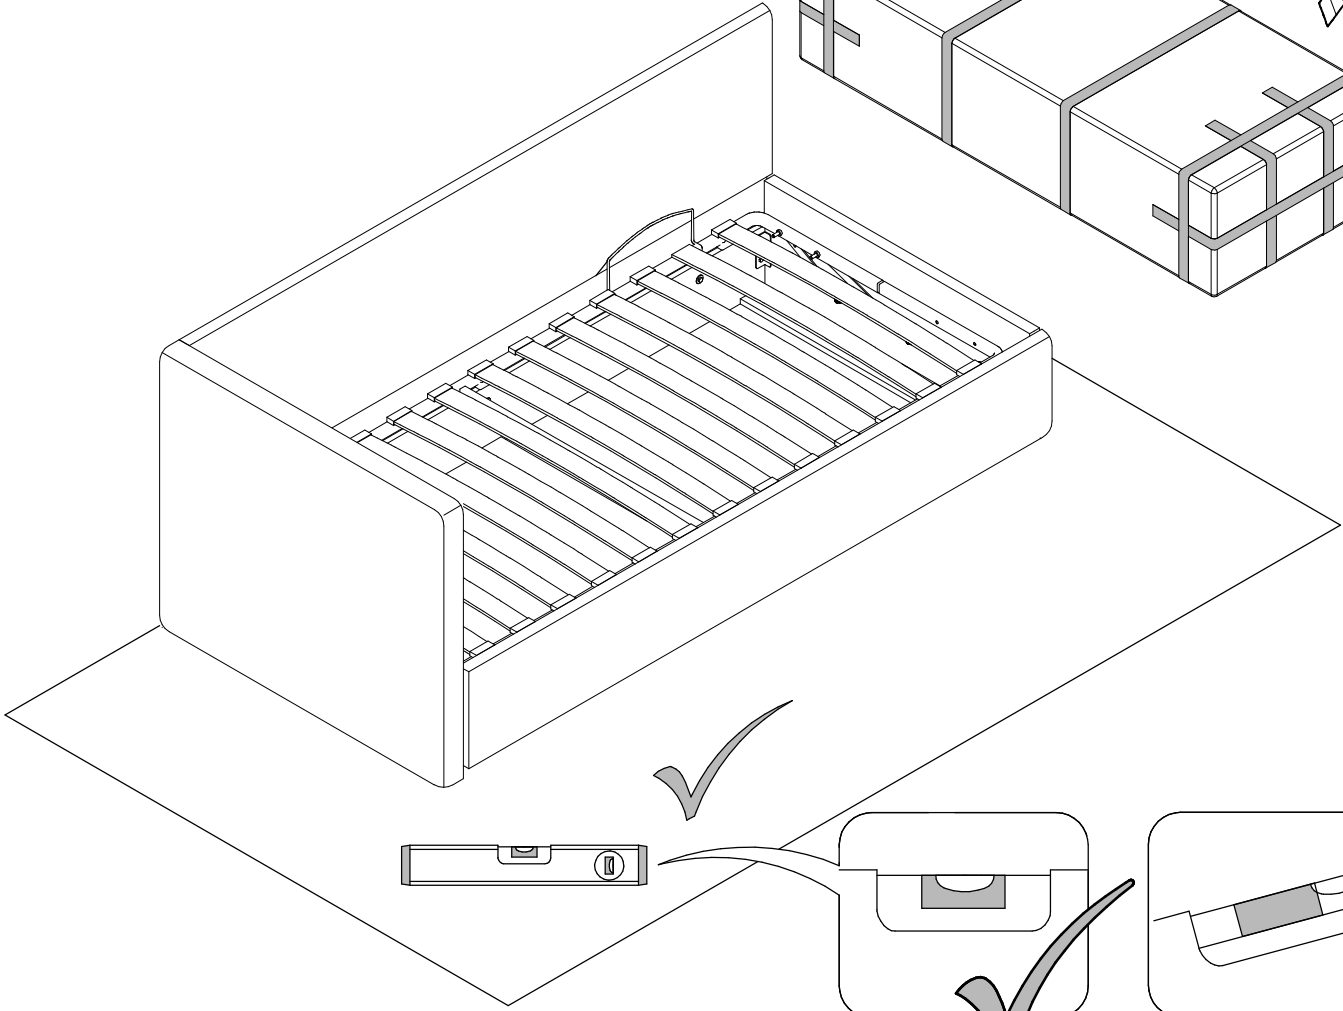

ЭМИЛИ EMILY

10-15 min

10,13

- Ⓐ 1025x860x90 (x1)
- Ⓑ 2090x860x50 (x1)
- Ⓒ 2090x300x50 (x1)
- Ⓓ 950x300x50 (x1)
- Ⓔ 2060x944x307 (x1)
- Ⓕ 920x440x30 (x1) - доп. опция

1:1

1

2x

2