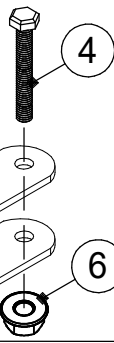

ЭМИЛИ EMILY

10-15 min

10,13

- Ⓐ 1025x860x90 (x1)
- Ⓑ 2090x860x50 (x1)
- Ⓒ 2090x300x50 (x1)
- Ⓓ 950x300x50 (x1)
- Ⓔ 2060x944x307 (x1)
- Ⓕ 920x440x30 (x1) - доп. опция

1:1

1

2x

2

2x

2x

13

3

4

3x

5

2x

10

6

2x

1

7

8

9

10