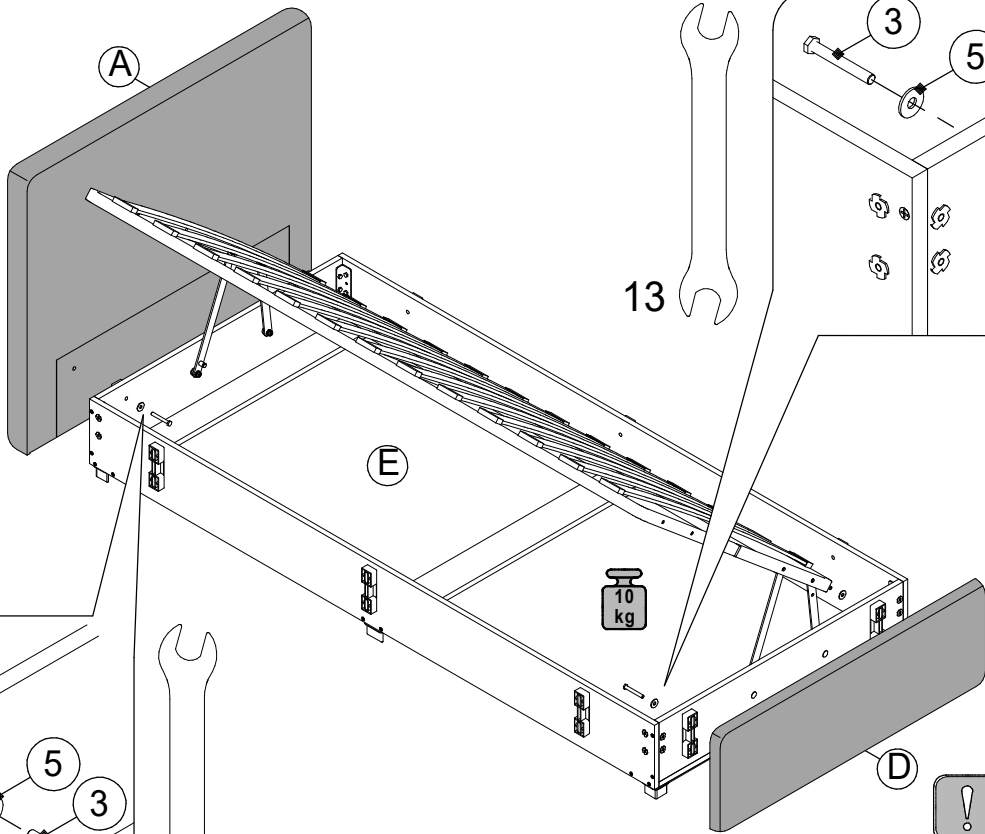

ЭМИЛИ EMILY

10-15 min

10,13

- Ⓐ 1025x860x90 (x1)
- Ⓑ 2090x860x50 (x1)
- Ⓒ 2090x300x50 (x1)
- Ⓓ 950x300x50 (x1)
- Ⓔ 2060x944x307 (x1)
- Ⓕ 920x440x30 (x1) - доп. опция

1:1

1

2x

2