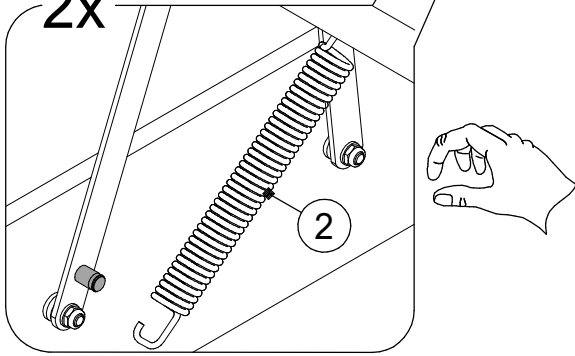

ЭМИЛИ EMILY

10-15 min

10,13

- Ⓐ 1025x860x90 (x1)
- Ⓑ 2090x860x50 (x1)
- Ⓒ 2090x300x50 (x1)
- Ⓓ 950x300x50 (x1)
- Ⓔ 2060x944x307 (x1)
- Ⓕ 920x440x30 (x1) - доп. опция

1:1

1

2x

2