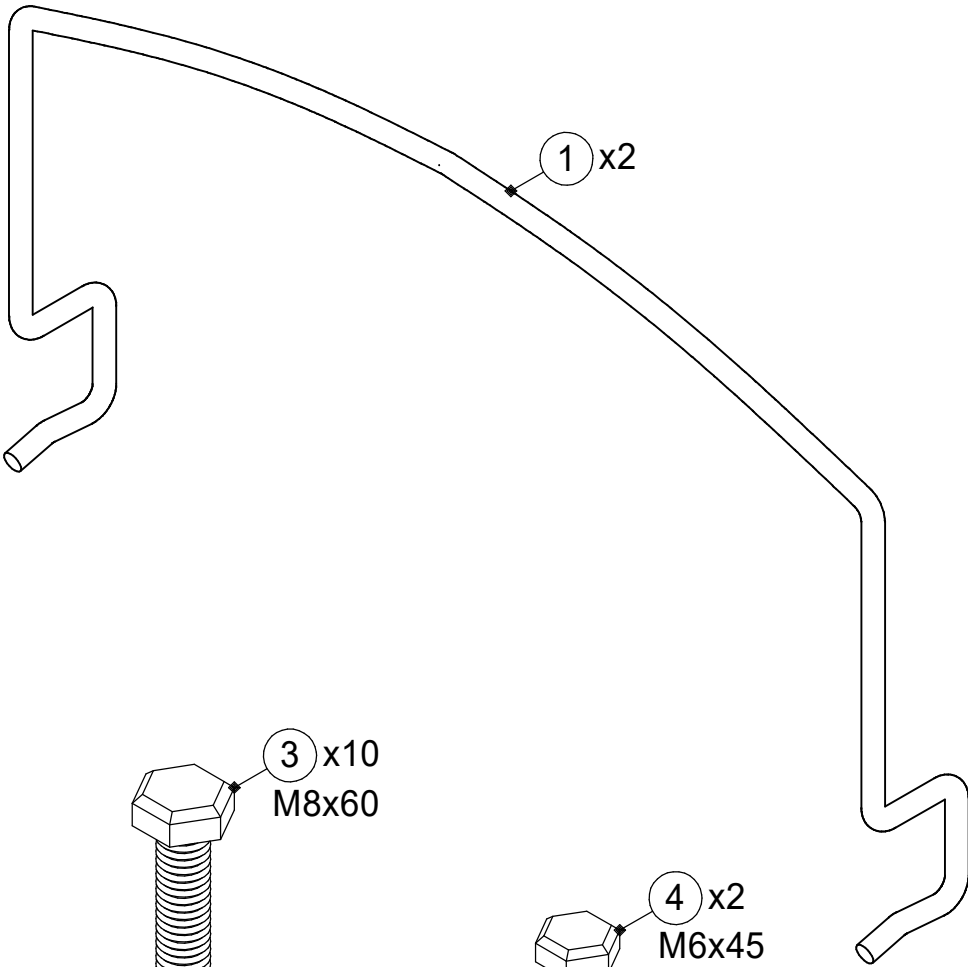

ЭМИЛИ EMILY

10-15 min

10,13

- Ⓐ 1025x860x90 (x1)
- Ⓑ 2090x860x50 (x1)
- Ⓒ 2090x300x50 (x1)
- Ⓓ 950x300x50 (x1)
- Ⓔ 2060x944x307 (x1)
- Ⓕ 920x440x30 (x1) - доп. опция

1:1

1

2x

2

2x

2x

13

3

4

3x

5

2x

10

6

2x

1

7

8

9

10