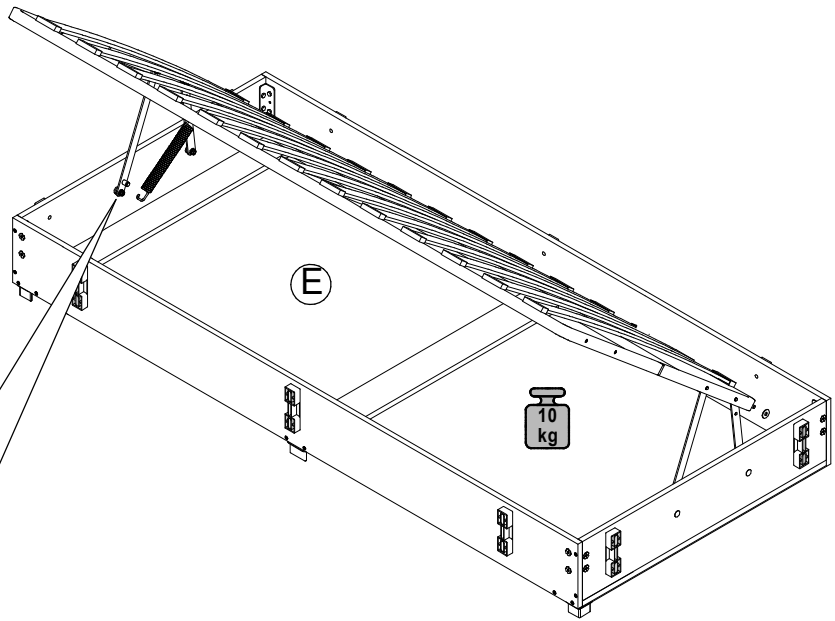

ЭМИЛИ EMILY

10-15 min

10,13

- Ⓐ 1025x860x90 (x1)
- Ⓑ 2090x860x50 (x1)
- Ⓒ 2090x300x50 (x1)
- Ⓓ 950x300x50 (x1)
- Ⓔ 2060x944x307 (x1)
- Ⓕ 920x440x30 (x1) - доп. опция

1:1

1

2x

2