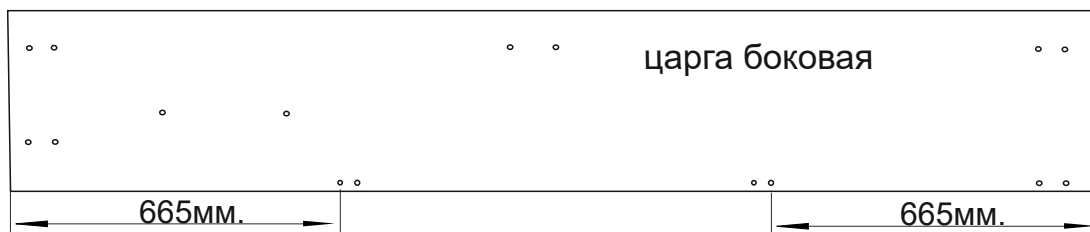

Инструкция по установке дна кровати

ФУРНИТУРА И КОМПЛЕКТУЮЩИЕ

x1

ДЛЯ СБОРКИ

панель дна ЛМДФ - 3шт.

ВИНТ 6x30
8 шт.

ограничитель h27мм.
4шт.

1