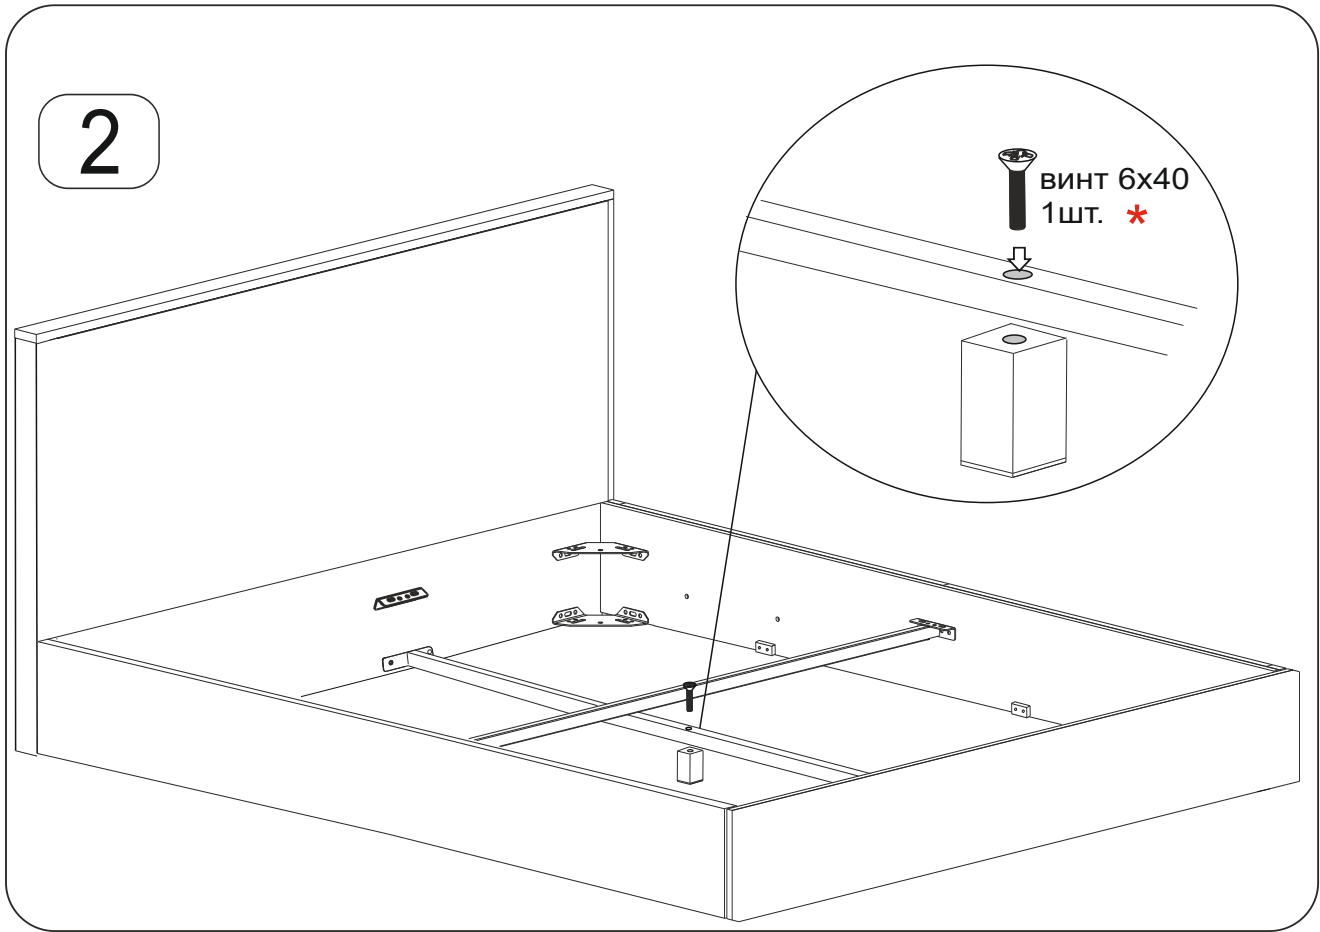

Инструкция по установке дна кровати

ФУРНИТУРА И КОМПЛЕКТУЮЩИЕ

x1

ДЛЯ СБОРКИ

панель дна ЛМДФ - 3шт.

ВИНТ 6x30
8 шт.

ограничитель h27мм.
4шт.

1

* Доп. опора и винт вкладываются в основную фурнитуру для сборки кроватей.