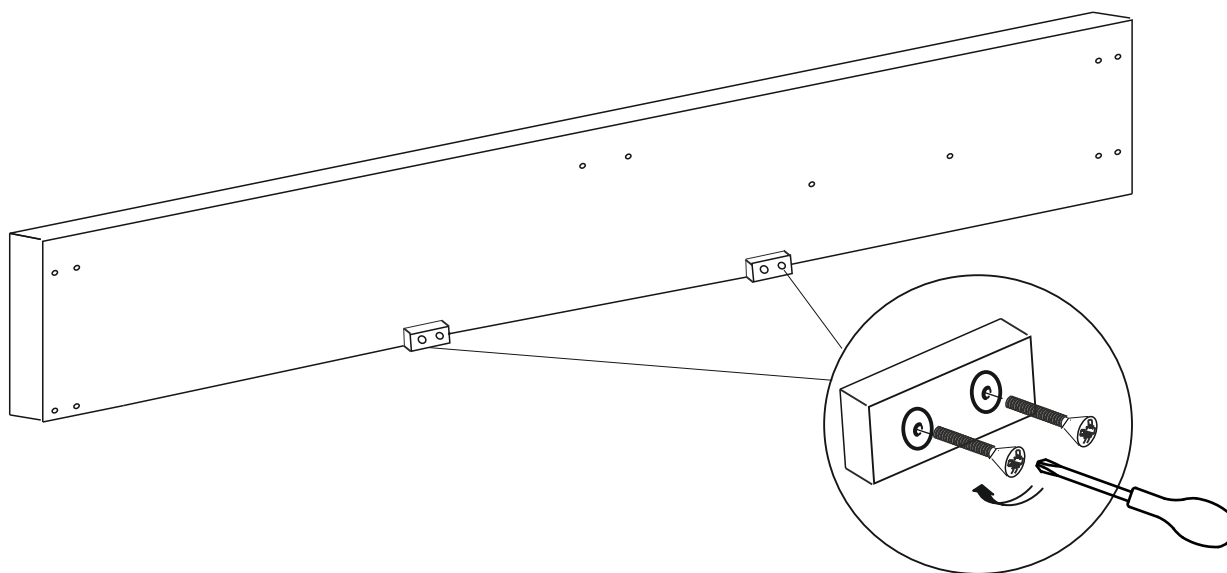

Инструкция по установке дна кровати

ФУРНИТУРА И КОМПЛЕКТУЮЩИЕ

x1

ДЛЯ СБОРКИ

панель дна ЛМДФ - 3шт.

ВИНТ 6x30
8 шт.

ограничитель h27мм.
4шт.

1

* Доп. опора и винт вкладываются в основную фурнитуру для сборки кроватей.