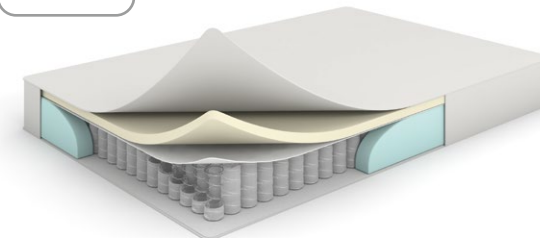

Выдерживает
большие нагрузки

Модульный

Быстрая сборка

Съемный чехол
на подушках

Лаунж-посадка

Деревянный каркас

Высокий матрас
дивана

Полноценное
спальное место

Независимый пружинный
блок дивана