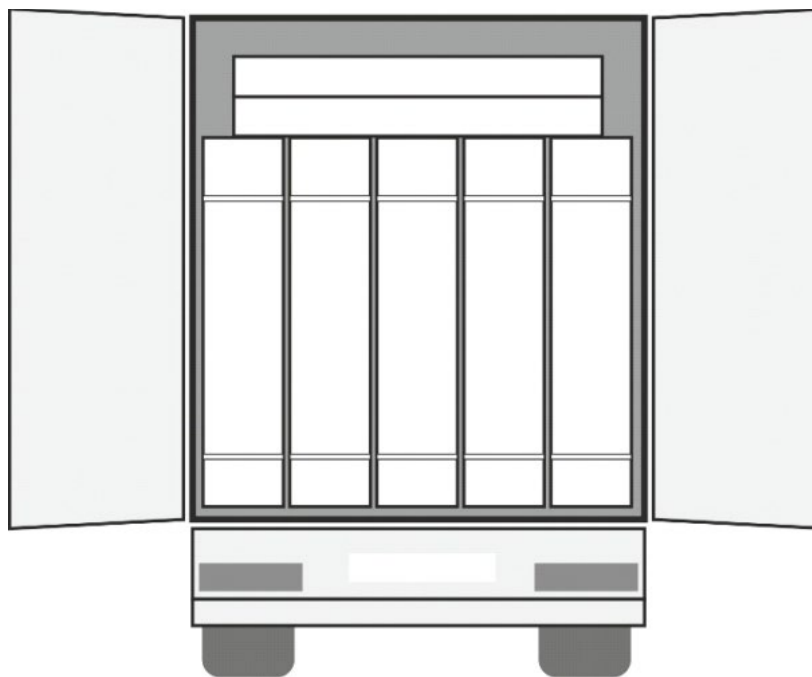

КОМПАКТНАЯ УПАКОВКА

Короба оптимизированы по объему, что увеличивает количество мест в каждой поставке и гарантирует безопасную транспортировку. Вертикальное хранение обеспечивает максимальное заполнение пространства контейнеров, позволяет снизить стоимость транспортировки и сократить время загрузки / разгрузки.

Упаковка позволяет отправлять груз всеми видами транспорта на любые расстояния.

/ Укладка на паллетах и в фуре