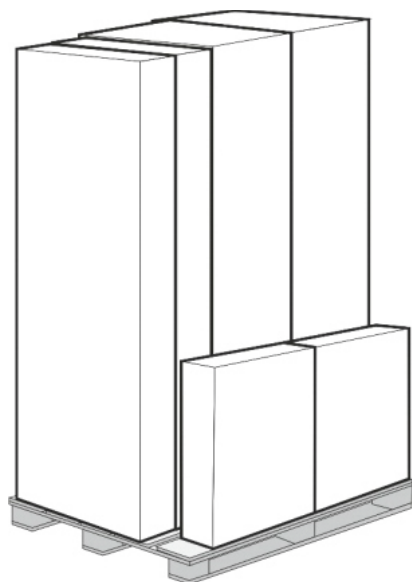

КОМПАКТНАЯ УПАКОВКА

Короба оптимизированы по объему, что увеличивает количество мест в каждой поставке и гарантирует безопасную транспортировку. Вертикальное хранение обеспечивает максимальное заполнение пространства контейнеров, позволяет снизить стоимость транспортировки и сократить время загрузки / разгрузки.

Упаковка позволяет отправлять груз всеми видами транспорта на любые расстояния.

/ Укладка на паллетах и в фуре