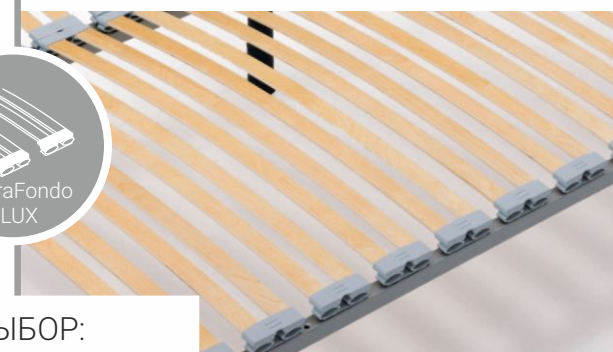

Съемный чехол на царге и изголовье облегчает уход за кроватью. Возможность замены чехла на другое цветовое решение.

ПРЕИМУЩЕСТВА КРОВАТИ АЛИКАНТЕ

НА ВЫБОР:
2 КРОВАТНЫХ
ОСНОВАНИЯ

СЪЕМНЫЙ ЧЕХОЛ

РАЗБОРНЫЙ
ЦОКОЛЬ

БЕЛЬЕВОЙ ЯЩИК (1-2 ШТ)
(ДОП. ОПЦИЯ)

МЕТАЛЛИЧЕСКАЯ
РАМА

ЭКОЛОГИЧНАЯ

БЫСТРАЯ СБОРКА

ГАЗЛИФТ STABILUS
(ДОП. ОПЦИЯ)

ЛЕГКАЯ ЧИСТКА

ТЕХНИЧЕСКИЕ ХАРАКТЕРИСТИКИ

КРОВАТЬ АЛИКАНТЕ

RIVALLI.RU линейка **SIMPLE**

ОПИСАНИЕ МАТЕРИАЛОВ

КАРКАС

Спинка: фанера, ДВП, ДСП

Царга боковая и передняя: ДСП

Чехол спинки: ткань, стежка на холконе 300 гр*1м²

Чехол царги: ткань, стежка на холконе 150 гр*1м²

Латы крепятся к рамке при помощи накладных латодержателей, что обеспечивает максимальную вентиляцию матраса, т.к. он не касается металлической рамки основания.

СОЕДИНИТЕЛЬНЫЕ ЭЛЕМЕНТЫ (ФУРНИТУРА)

Крепление царги и спинки каркаса стыкуется на соединительных уголках, металлическая траверса на болтах. Такой способ соединения элементов кровати дает возможность многократной сборки-разборки.