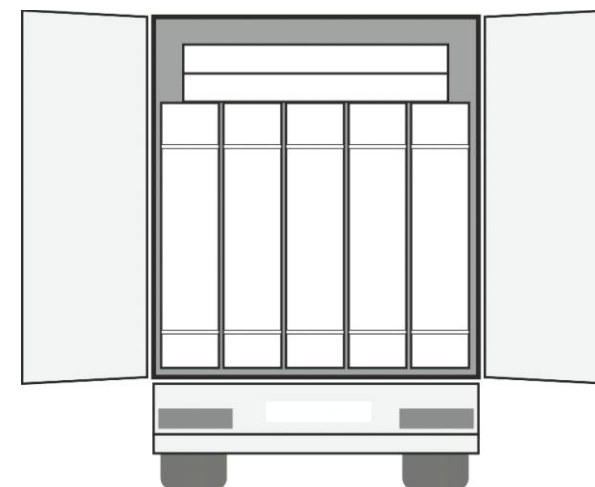

КОМПАКТНАЯ УПАКОВКА

Короба оптимизированы по объему, что увеличивает количество мест в каждой поставке и гарантирует безопасную транспортировку. Вертикальное хранение обеспечивает максимальное заполнение пространства контейнеров, позволяет снизить стоимость транспортировки и сократить время загрузки / разгрузки.

Упаковка позволяет отправлять груз всеми видами транспорта на любые расстояния.

КРОВАТЬ АЛИКАНТЕ

/ Упаковка 140 / 160 / 180 + бельевой ящик

Объем общий, м³ 0,48 / 0,53 / 0,57 + 0,027 / 0,031 / 0,036

Количество упаковок 4 + 1

Вес брутто, кг 66,9 / 69,9 / 78,9 + 11,5 / 13 / 14,5

Вес нетто, кг 59,4 / 65,4 / 72,4 + 11 / 12,5 / 14

/ Укладка на паллетах и в фуре