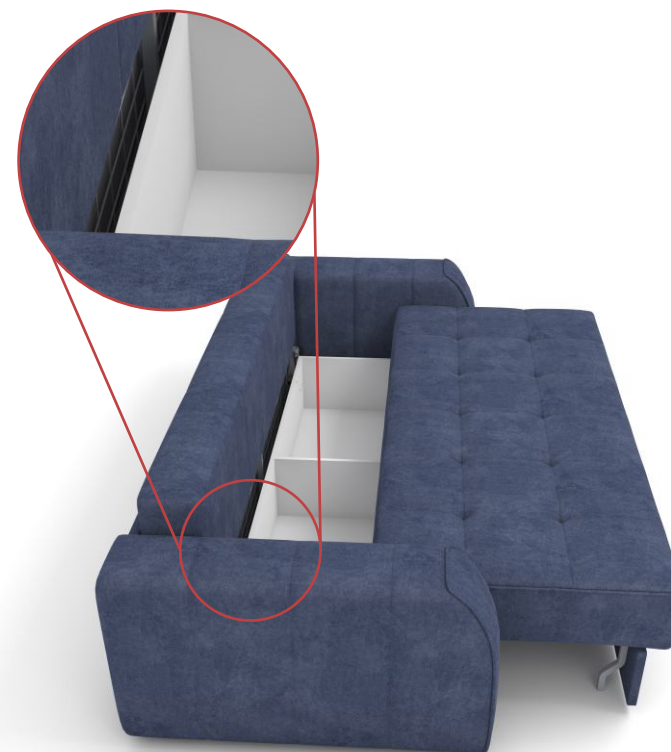

ПОДЛОКОТНИК

Уменьшен зазор между подлокотником и матрасом. Улучшена фиксация подлокотника.