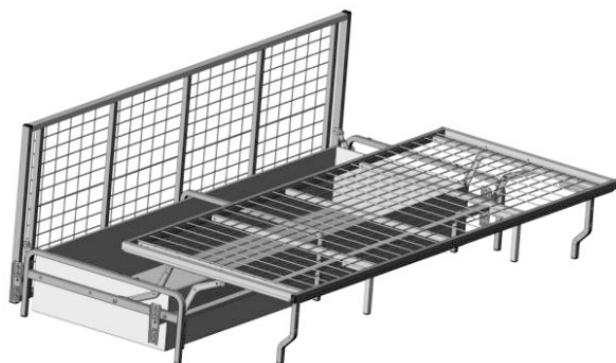

ВАЖНЫЕ ИЗМЕНЕНИЯ: ПАНТОГРАФ

БЫЛО