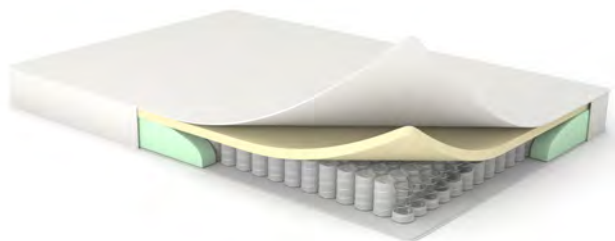

МАТРАС
СУПЕР КОМФОРТ

ЛЕГКАЯ ЧИСТКА

ВЫДЕРЖИВАЕТ
БОЛЬШИЕ НАГРУЗКИ

ЭКОЛОГИЧНЫЙ

БЫСТРАЯ СБОРКА

БЕЛЬЕВОЙ ЯЩИК

ПОЛНОЦЕННАЯ
КРОВАТЬ

КОМПАКТНЫЙ

СЪЕМНЫЙ ЧЕХОЛ