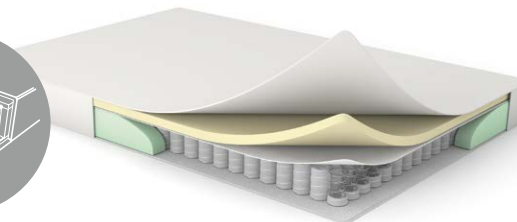

ПРЕИМУЩЕСТВА УГЛОВОГО ДИВАНА СИЭТЛ

МАТРАС НПБ

2 ЯЩИКА
В ПОДЛОКОТНИКАХ

ВЫДЕРЖИВАЕТ
БОЛЬШИЕ НАГРУЗКИ

ПОЛНОЦЕННОЕ
СПАЛЬНОЕ МЕСТО

РАЗЛОЖИТ
ДАЖЕ РЕБЕНОК

МЕТАЛЛОКАРКАС

СЪЕМНЫЙ ЧЕХОЛ

ЭКОЛОГИЧНЫЙ

БЫСТРАЯ СБОРКА

ЛЕГКАЯ ЧИСТКА