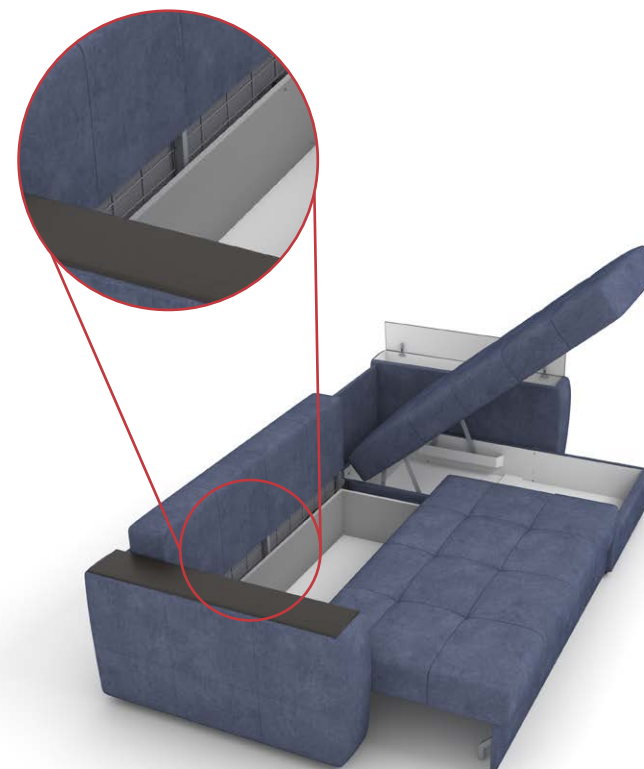

ПОДЛОКОТНИК

Уменьшен зазор между подлокотником и матрасом. Улучшена фиксация подлокотника.