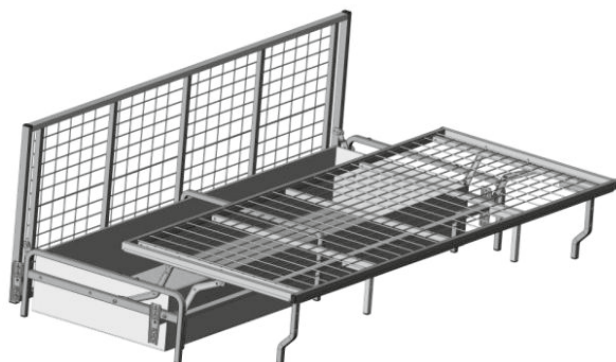

Варианты декора:

Дуб каньон

Золотистый каштан

Венге

Структурный кофе

| | |
|--|--------------------------|
| Габаритные размеры Д x Г x В, см | 278 x 160 x 91 |
| Габаритные размеры (разложенный) Д x Г x В, см | 278 x 160 x 61 |
| Спальное место Ш x Д, см | 152 x 230 |
| Матрас Суперкомфорт, см | 13 (НПБ + ППУ ST) |
| Размер бельевого ящика Д x Г x В, см | 128 x 57 x 22 |
| Размер бельевого ящика оттоманки Д x Г x В, см | 72 x 144 x 22 |
| Ширина подлокотника, см | 24 |
| Высота сиденья, см | 44 |
| Глубина сиденья с подушками / без, см | 55/82 |

ВАЖНЫЕ ИЗМЕНЕНИЯ: ПАНТОГРАФ

БЫЛО

СТАЛО

РАМКА

Увеличена прочность рамки, снижена вероятность появления скрипов.

ЧЕХОЛ

Сглажены углы каркаса, улучшено крепление чехла. Одинаковая система крепления чехлов на сиденье и спинке улучшает внешний вид дивана и дарит более комфортные ощущения во время сна.