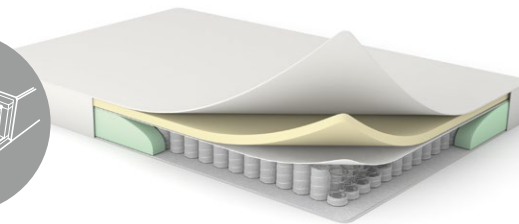

ПРЯМОЙ ДИВАН
СИЭТЛ

ПРЯМОЙ ДИВАН СИЭТЛ

КОМФОРТ

Эргономичный и удобный диван по высоте и глубине посадочного места, углу наклона спинки, ширине спального места, составу мягкого наполнителя

ДИЗАЙН

Модель лаконичного дизайна. Функциональный диван с дополнительными вместительными местами хранения в подлокотниках

Спальное место

- Ровное спальное место. Подходит для ежедневного сна. Аналог полноценной кровати
- Высокий матрас с ортопедическим эффектом на основе блока независимых пружин и слоя ППУ. Подстраивается под анатомию человека. Идеален для комфорта сидящих и лежащих людей с разными весовыми категориями

СМЕНО

ПРЕИМУЩЕСТВА ПРЯМОГО ДИВАНА СИЭТЛ

МАТРАС НПБ

2 ЯЩИКА
В ПОДЛОКОТНИКАХ

ВЫДЕРЖИВАЕТ
БОЛЬШИЕ НАГРУЗКИ

ПОЛНОЦЕННОЕ
СПАЛЬНОЕ МЕСТО

РАЗЛОЖИТ
ДАЖЕ РЕБЕНОК

МЕТАЛЛОКАРКАС