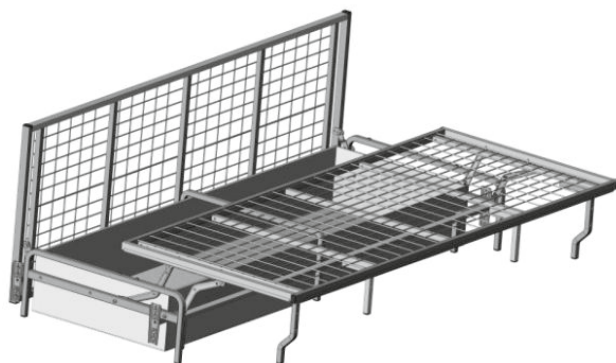

Дуб каньон

Золотистый каштан

Венге

Структурный кофе

Габаритные размеры Д х Г х В, см	250 x 110 x 91
Габаритные размеры (разложенный) Д х Г х В, см	250 x 160 x 61
Спальное место Ш х Д, см	152 x 202
Матрас Суперкомфорт, см	13 (НПБ + ППУ ST)
Размер бельевого ящика Д х Г х В, см	179 x 57 x 26
Ширина подлокотника, см	24
Высота сиденья, см	44
Глубина сиденья с подушками / без, см	55/82

ВАЖНЫЕ ИЗМЕНЕНИЯ: ПАНТОГРАФ

БЫЛО

СТАЛО

РАМКА

Увеличена прочность рамки, снижена вероятность появления скрипов.

ЧЕХОЛ

Сглажены углы каркаса, улучшено крепление чехла. Одинаковая система крепления чехлов на сиденье и спинке улучшает внешний вид дивана и дарит более комфортные ощущения во время сна.