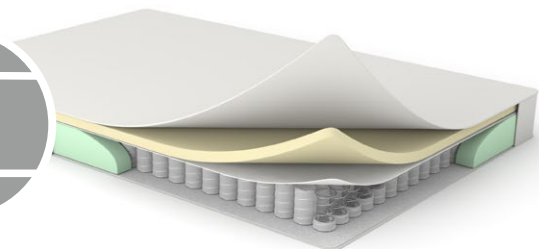

МАТРАС СУПЕРКОМФОРТ