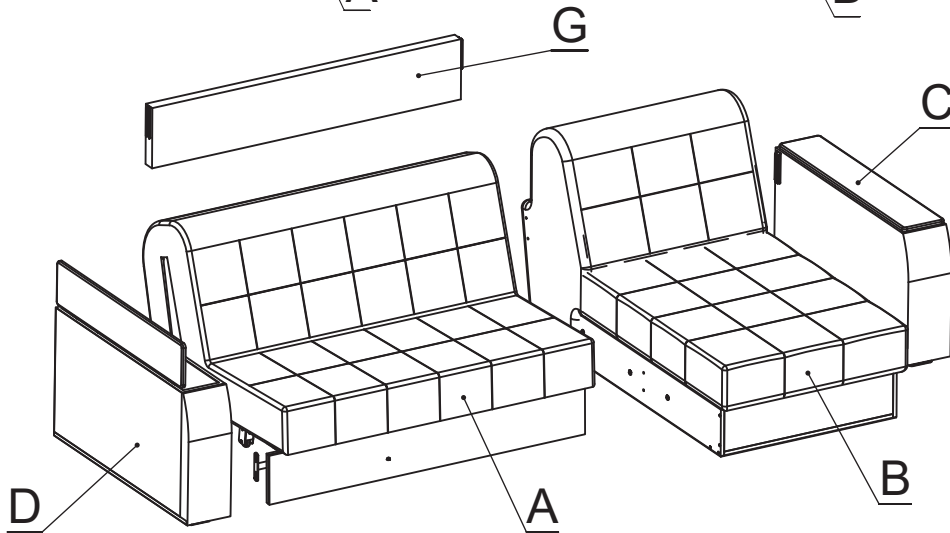

Инструкция по сборке

**Порто
угол**

25-30 min

2x

10

10

1

2