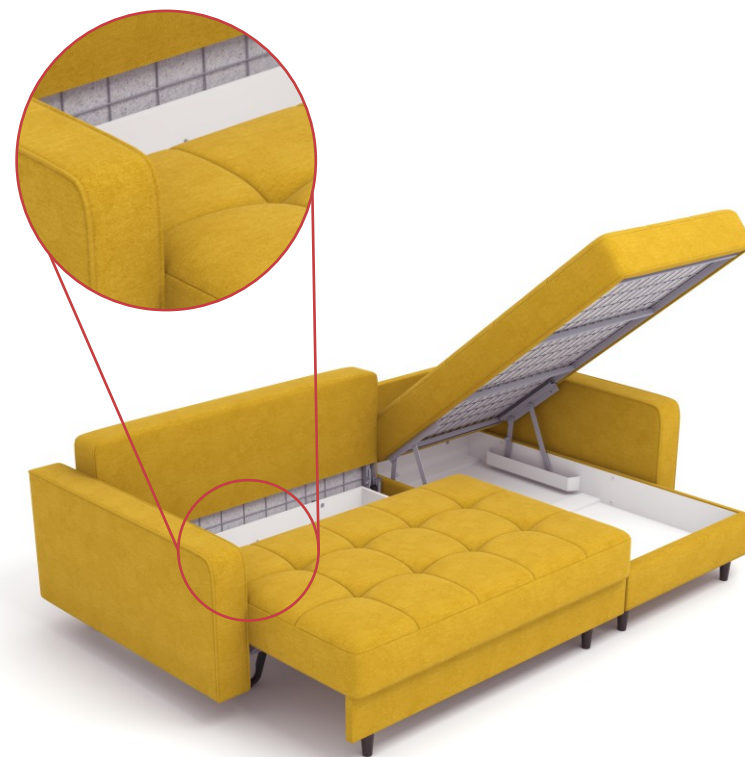

ПОДЛОКОТНИК

Уменьшен зазор между подлокотником и матрасом. Улучшена фиксация подлокотника.