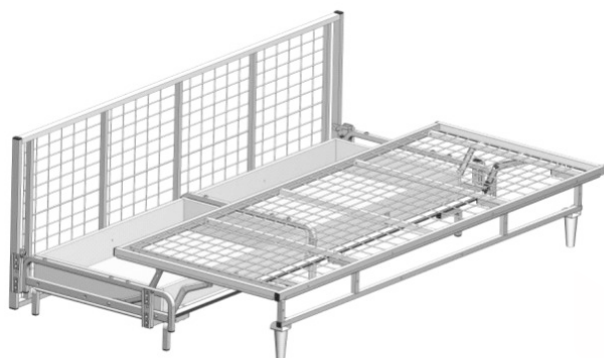

УГЛОВОЙ ДИВАН: ТЕХНИЧЕСКИЕ ХАРАКТЕРИСТИКИ

Механизм трансформации **пантограф**

Универсальный угол: расположение оттоманки слева / справа.

Габаритные размеры Д x Г x В, см	233 x 159 x 90
Габаритные размеры (разложенный) Д x Г x В, см	233 x 159 x 62
Спальное место Ш x Д, см	152 x 207
Матрас СУПЕР КОМФОРТ	13 см (НПБ + ППУ)
Размер бельевого ящика Д x Г x В, см	142 x 72 x 14
Размер бельевого ящика оттоманки Д x Г x В, см	107 x 57 x 12
Размер приспинных подушек Д x Г x В, см	125 x 20 x 48, 80 x 20 x 48
Размер декоративных подушек Д x Г x В, см	60 x 12 x 40
Высота подлокотника, см	62
Ширина подлокотника, см	13
Высота сиденья, см	45
Глубина сиденья (с подушками / без), см	59 / 80
Глубина сиденья оттоманки (с подушками), см	127
Декоративные опоры (пластик). Цвет «Венге»	

ВАЖНЫЕ ИЗМЕНЕНИЯ: ПАНТОГРАФ

БЫЛО

СТАЛО

РАМКА

Увеличена прочность рамки, снижена вероятность появления скрипов.

ЧЕХОЛ

Сглажены углы каркаса, улучшено крепление чехла. Одинаковая система крепления чехлов на сиденье и спинке улучшает внешний вид дивана и дарит более комфортные ощущения во время сна.

БЕЛЬЕВОЙ ЯЩИК

Стенки и дно ящика теперь выполнены из ЛДСП 16 мм, что позволяет размещать в нем более тяжелые предметы. В центре ящика установлены дополнительные опоры для повышения надежности конструкции.