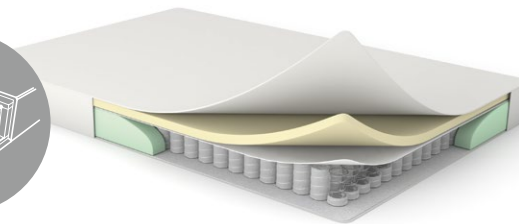

МАТРАС СУПЕРКОМФОРТ