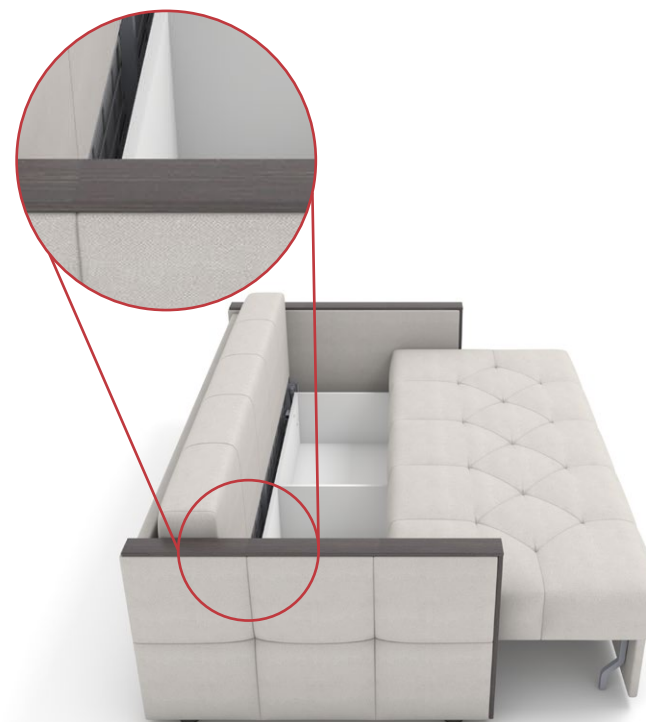

ПОДЛОКОТНИК

Уменьшен зазор между подлокотником и матрасом. Улучшена фиксация подлокотника.