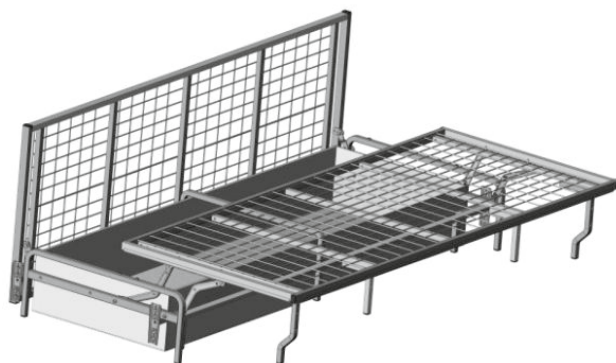

Золотистый каштан

Венге

Структурный кофе

Габаритные размеры Д x Г x В, см	229 x 110 x 94
Габаритные размеры (разложенный) Д x Г x В, см	229 x 156,5 x 61
Спальное место Ш x Д, см	151 x 202
Матрас Суперкомфорт, см	13 (НПБ + ППУ ST)
Размер бельевого ящика Д x Г x В, см	179 x 56,5 x 26
Ширина подлокотника, см	13,5
Высота сиденья, см	45
Глубина сиденья с подушками / без, см	58 / 85

ВАЖНЫЕ ИЗМЕНЕНИЯ: ПАНТОГРАФ

БЫЛО

СТАЛО

РАМКА

Увеличена прочность рамки, снижена вероятность появления скрипов.

ЧЕХОЛ

Сглажены углы каркаса, улучшено крепление чехла. Одинаковая система крепления чехлов на сиденье и спинке улучшает внешний вид дивана и дарит более комфортные ощущения во время сна.