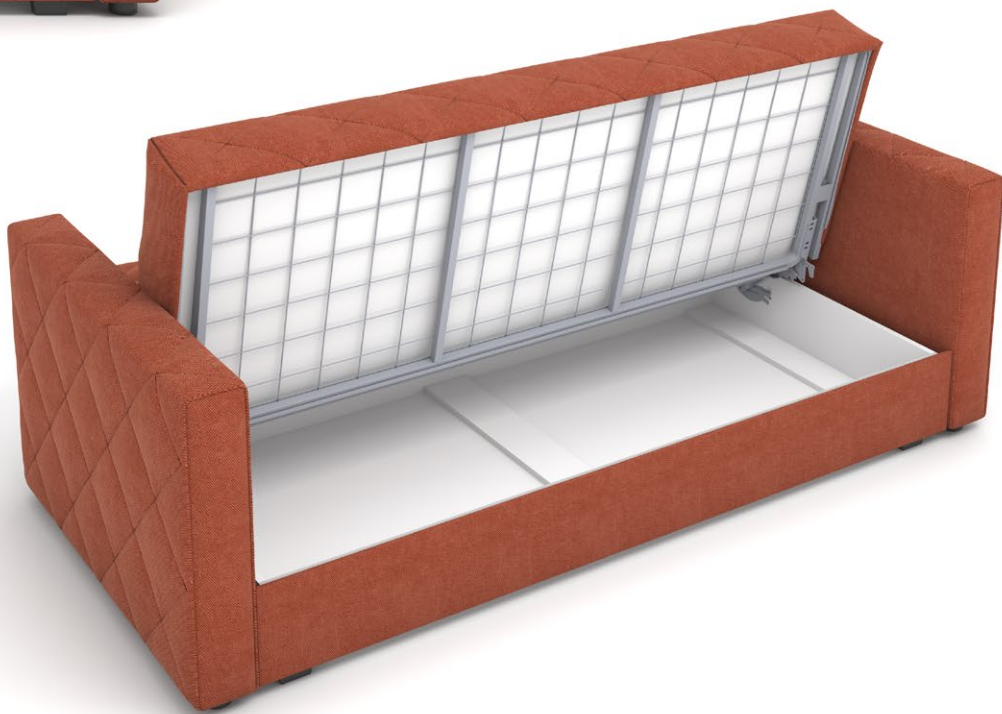

Механизм и каркас

- Механизм трансформации – клик-кляк – простой и надежный, подходит для ежедневного использования
- Основа дивана – эксклюзивная высокопрочная конструкция на основе металлического каркаса из холоднокатаной стали с легирующими добавками и дополнительными ребрами жесткости в местах с максимальной нагрузкой. Замок NSM изготовлен по лицензии франко-бельгийского концерна Sedac Meral
- Прочность и повышенная устойчивость к нагрузкам при интенсивной эксплуатации. Металлокаркас не подвержен коррозии, влиянию перепадов температуры и повышенной влажности

Спальное место

- Идеально ровное спальное место. Отсутствие щели и перепада высоты посередине дивана за счет дополнительной рамки жесткости
- Высокий анатомический матрас Суперкомфорт на основе блока независимых пружин Ergomax и качественного ППУ. «Подстраивается» под разный вес сидящих или лежащих людей
- Основание мягкого настила – надежная высокопрочная сварная конструкция из мебельной сетки (грид). Максимальный комфорт и оптимальная амортизация

Полезные опции

- Большой ламинированный бельевой ящик правильной прямоугольной формы из экологически безопасного ЛДСП класса E1 белого цвета. Вместительное место хранения постельных принадлежностей и других вещей.
- Съёмный чехол дивана. Запатентованная безобивочная технология фиксации мебельного чехла «бостонский зацеп» гарантирует идеальное натяжение ткани и облегчает уход за диваном. Возможность замены при смене цветового или дизайнерского решения широкий выбор обивочных тканей для решения различных дизайнерских и функциональных задач

ТЕХНИЧЕСКИЕ ХАРАКТЕРИСТИКИ

Механизм трансформации **КЛИК-КЛЯК**

Габаритные размеры Д x Г x В, см	217 x 103 x 101
Габаритные размеры (разложенный) Д x Г x В, см	217 x 140 x 51
Спальное место Ш x Д, см	140 x 190
Матрас Суперкомфорт, см	15 (нпб + ппу)
Размер бельевого ящика Д x Г x В, см	181 x 78 x 25
Высота сиденья, см	51
Глубина сиденья, см	64
Ширина подлокотника, см	13
Высота опор, см	3,5