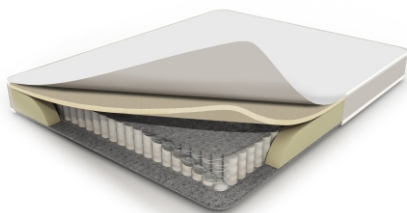

МАТРАС
СУПЕР КОМФОРТ