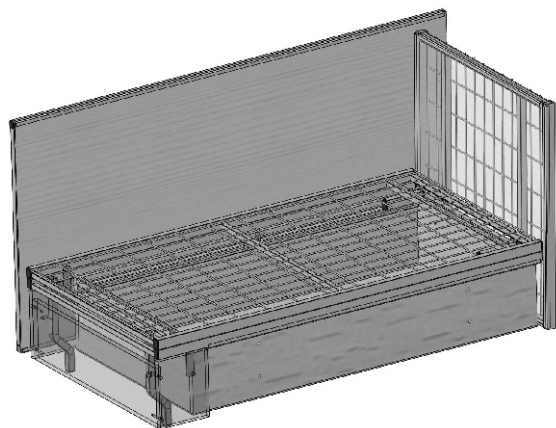

■ ПРЕИМУЩЕСТВА

МЕТАЛЛОКАРКАС