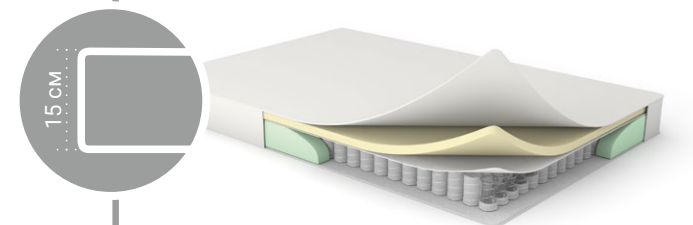

МАТРАС СУПЕРКОМФОРТ