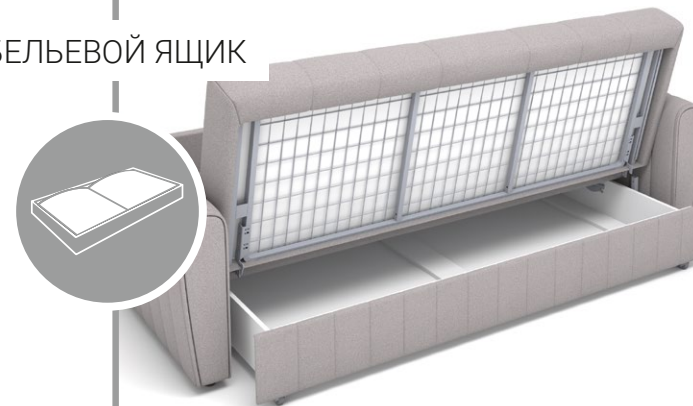

БЕЛЬЕВОЙ ЯЩИК