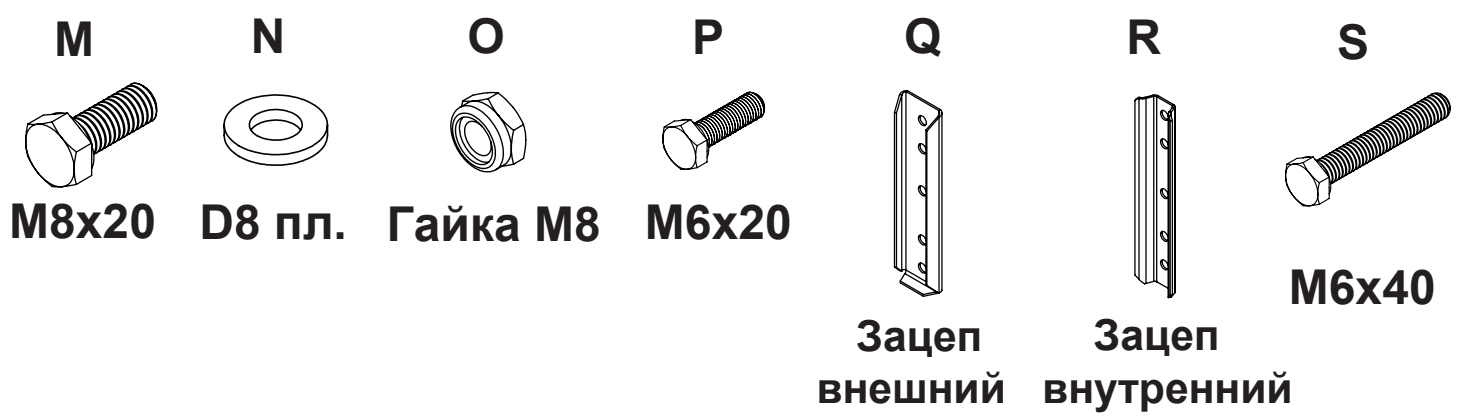

Инструкция по сборке

Еврокнижка угол Тип 3

15-20 min

- A - x1
- B - x1
- C - x1
- D - x1
- E - x1
- F - x1
- G - x1
- G1 - x1
- K - x1
- L - x1

1

2

3

4