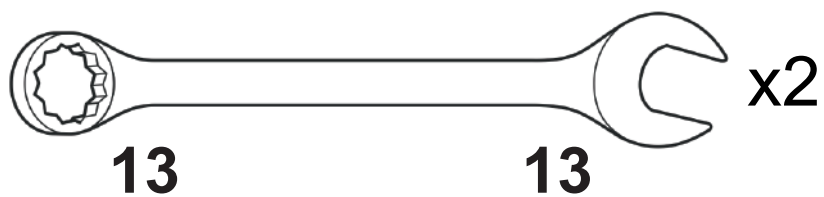

Инструкция по сборке

Еврокнижка угол Тип 3

15-20 min

- A - x1
- B - x1
- C - x1
- D - x1
- E - x1
- F - x1
- G - x1
- G1 - x1
- K - x1
- L - x1

1

2

3

4

5

6

S

6.1

6.2

2x

7

O