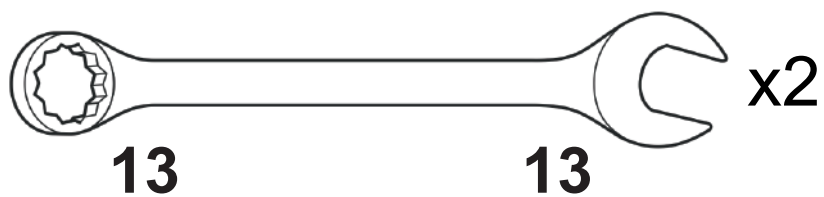

Инструкция по сборке

Еврокнижка угол Тип 2

15-20 min

1

2

3

4

5

2x

6

6.1

6.2

2x

7

2x

8