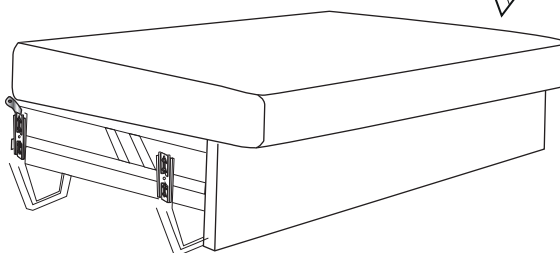

Инструкция по сборке диванов:

- Орлеан**
- Женева**
- Каролина**

15-20 min

A - x1

B - x1

C - x1

D - x1

E - x1

F - x2

L - x2

M - x2

M8x20

N - x2

D8 пл.

O - x2

Гайка M8