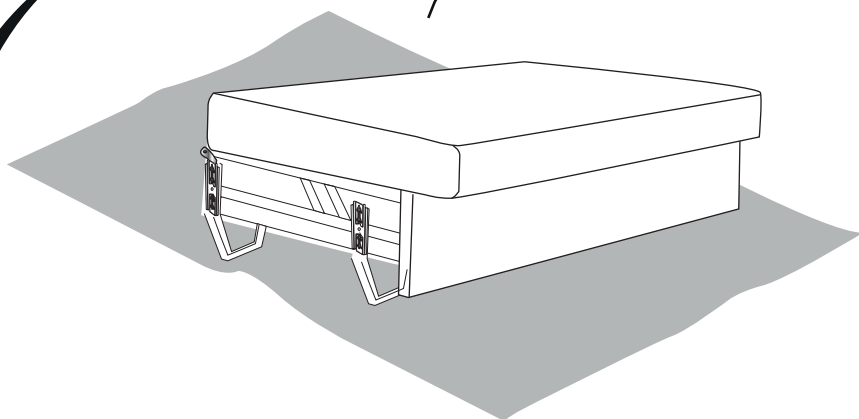

Инструкция по сборке диванов:

- Орлеан**
- Женева**
- Каролина**

15-20 min

A - x1

B - x1

C - x1

D - x1

E - x1

F - x2

L - x2

M - x2

M8x20

N - x2

D8 пл.

O - x2

Гайка M8