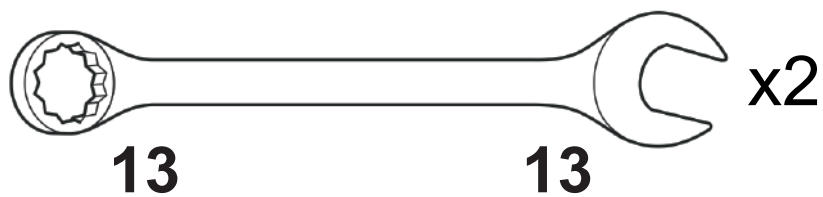

Инструкция по сборке диванов:

- Орлеан**
- Женева**
- Каролина**

15-20 min

A - x1

B - x1

C - x1

D - x1

E - x1

F - x2

L - x2

M - x2

M8x20

N - x2

D8 пл.

O - x2

Гайка M8