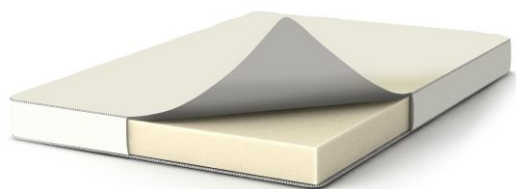

МАТРАС
КОМФОРТ

ЛЕГКАЯ ЧИСТКА

ВЫДЕРЖИВАЕТ
БОЛЬШИЕ НАГРУЗКИ

ЭКОЛОГИЧНОСТЬ

БЫСТРАЯ СБОРКА

БЕЛЬЕВОЙ ЯЩИК

ПОЛНОЦЕННАЯ
КРОВАТЬ

КОМПАКТНОСТЬ

СЪЕМНЫЙ ЧЕХОЛ