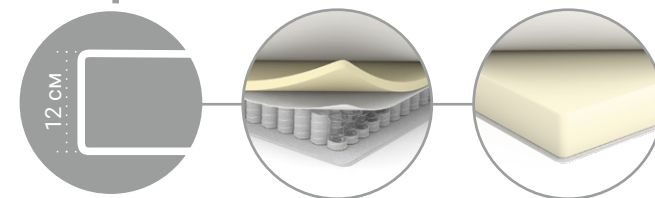

МАТРАС СУПЕРКОМФОРТ/
КОМФОРТ