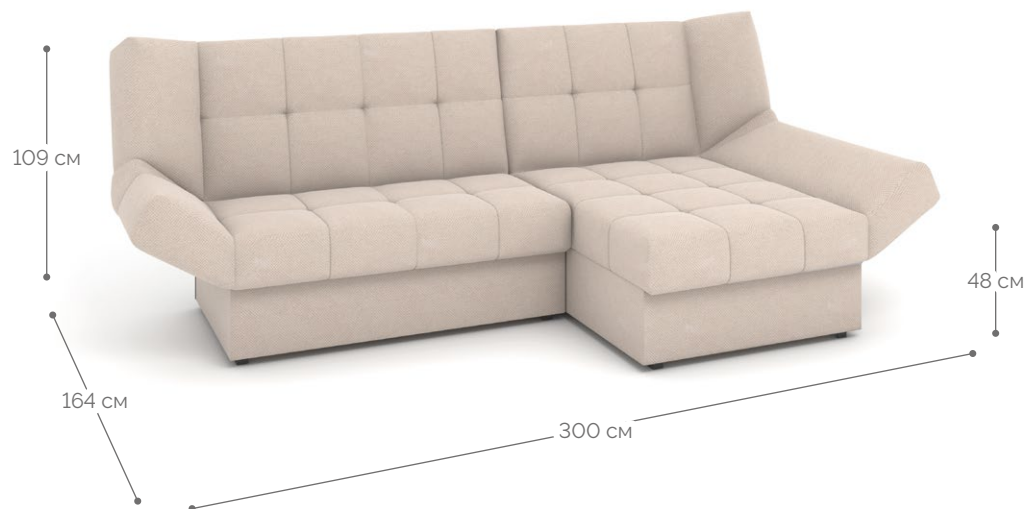

### Стиль и комфорт

- Современный дизайн модели универсален для разных зон домашнего и дачного интерьера
- Максимальный комфорт во время сидения и релакса за счет подвижных подлокотников
- Стежка чехла на объемном холконе 300 г/м<sup>2</sup> дарит особую мягкость и упругость
- Три положения спинки: сидя, полусидя (релакс) и лежа. Легкая трансформация дивана в положение «релакс» и «кровать»
- Широкая оттоманка может быть использована в качестве полноценного спального места

### Спальное место

- Высокий анатомический матрас Суперкомфорт на основе блока независимых пружин и слоя ППУ гарантирует удобство во время сна и отдыха. «Подстраивается» под разный вес людей
- Основание мягкого настила – надежная высокопрочная сварная конструкция из мебельной сетки (грид). Максимальный комфорт и оптимальная амортизация

### Полезные опции

- Два больших ламинированных бельевых ящика в диване и оттоманке из экологически безопасного ЛДСП класса E1 белого цвета.
- Съёмный чехол дивана на молнии и липучках гарантирует идеальное натяжение ткани и облегчает уход за диваном. Возможность замены при смене цветового или дизайнерского решения

# ■ ТЕХНИЧЕСКИЕ ХАРАКТЕРИСТИКИ

Механизм трансформации

клик-кляк

Габаритные размеры Д x Г x В, см	300 x 164 x 109
Габаритные размеры (разложенный) Д x Г x В, см	300 x 200 x 48
Спальное место Ш x Д, см	140 x 300
Матрас Суперкомфорт, см	15 (нпб + ппу)
Размер бельевого ящика дивана Д x Г x В, см	123 x 80 x 21
Размер бельевого ящика оттоманки Д x Г x В, см	87 x 140 x 21
Высота сиденья, см	48
Глубина сиденья, см	63
Высота опор, см	4