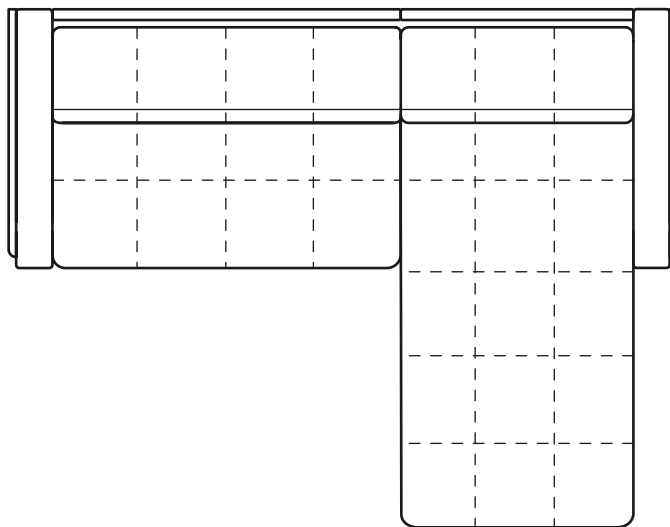

Секции

Раскладная секция: 120, 140, 155, 180
Оттоманка: 200
Подлокотники