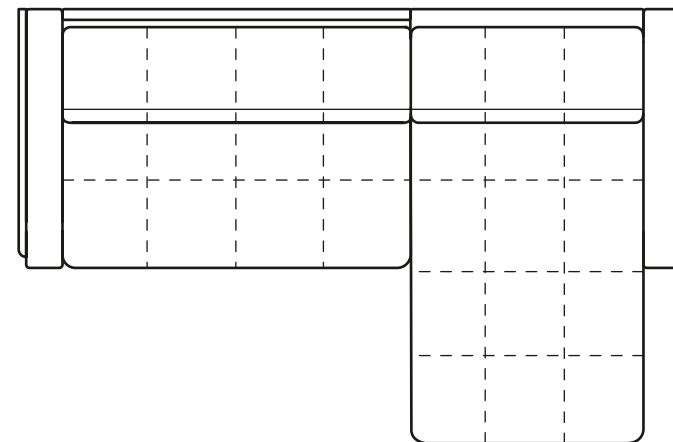

Секции

Раскладная секция: 120, 140, 155, 180
Оттоманка: 150
Подлокотники