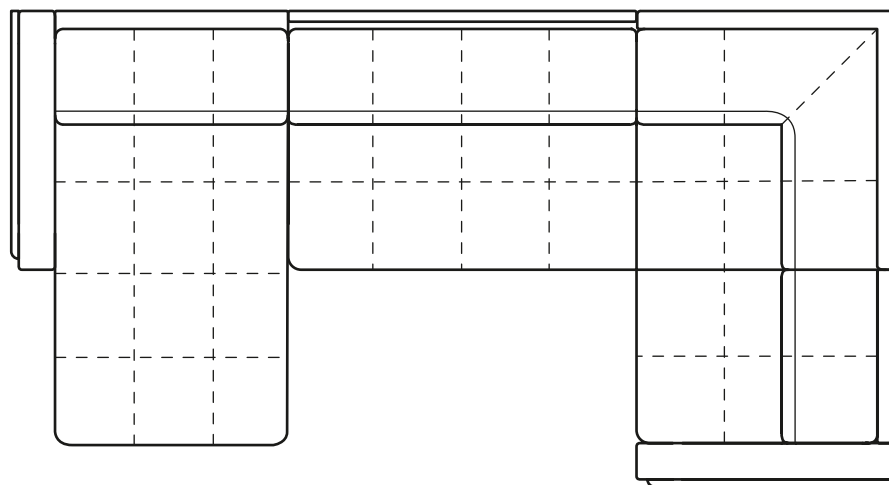

# ГОТОВЫЕ РЕШЕНИЯ

Блэквуд 140/155/180 + угл. секция + крес. секция 60 +  
оттоманка 150

## Секции

Раскладная секция: 140, 155, 180

Оттоманка: 150

Кресельная секция: 60

Угловая секция

Подлокотники

3620 / 3770 / 4020

Блэквуд 140/155/180 + угл. секция + крес. секция 100 +  
оттоманка 150