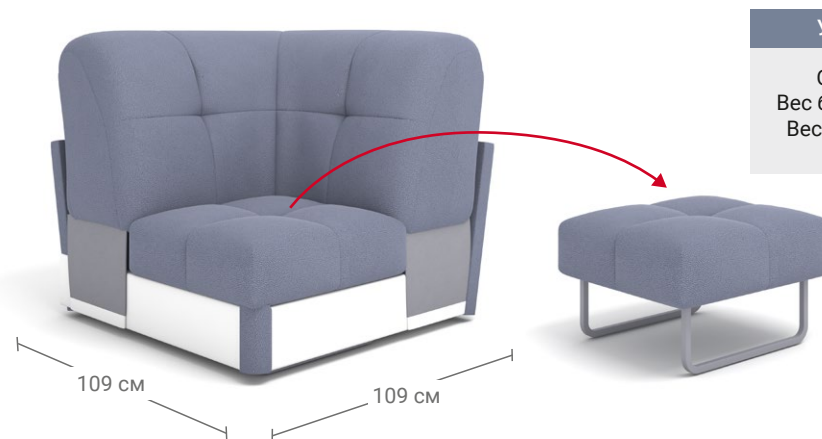

Кресельная секция 105 см

Упаковка
Объем: 1,1
Вес брутто: 55
Вес нетто: 50

Кресельная секция 65 см

Упаковка
Объем: 0,7
Вес брутто: 35
Вес нетто: 30

Угловая секция

Упаковка
Объем: 1,4
Вес брутто: 54
Вес нетто: 47