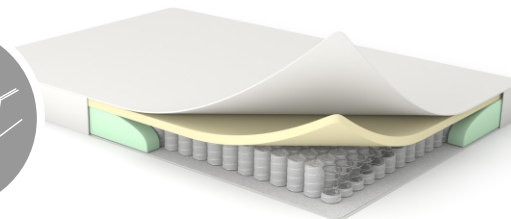

УГЛОВОЙ ДИВАН
БЕРЛИН

УГЛОВОЙ ДИВАН БЕРЛИН

КОМФОРТ

эргономичный и удобный диван по высоте и глубине посадочного места, углу наклона спинки, ширине спального места, составу мягкого наполнителя

ДИЗАЙН

актуальная и универсальная модель. Подходит для зонирования интерьерного пространства. Задняя спинка в основной ткани

БЕРЛИН

ПРЕИМУЩЕСТВА УГЛОВОГО ДИВАНА БЕРЛИН

ВЫДЕРЖИВАЕТ
БОЛЬШИЕ НАГРУЗКИ

ПОЛНОЦЕННОЕ
СПАЛЬНОЕ МЕСТО

ОПЦИЯ ШИРОКИЙ
ПОДЛОКОТНИК

МАТРАС СУПЕР КОМФОРТ

БЕЛЬЕВОЙ ЯЩИК

МЕТАЛЛОКАРКАС

СЪЕМНЫЙ ЧЕХОЛ

ЭКОЛОГИЧНЫЙ

БЫСТРАЯ СБОРКА

ЛЕГКАЯ ЧИСТКА

ТЕХНИЧЕСКИЕ ХАРАКТЕРИСТИКИ

Механизм трансформации **дельфин**

Декор

дуб каньон