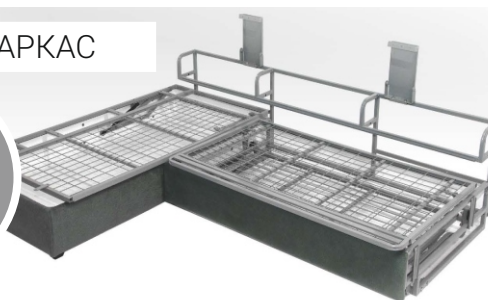

ТЕХНОЛОГИИ

«умные» приспинные подушки с подъемным механизмом. Удобные в уходе и ежедневном использовании

УДОБСТВО И НАДЕЖНОСТЬ

- ✓ минималистичный дизайн углового дивана с интересной двойной стежкой лаконичен и универсален
- ✓ эргономичный и удобный диван по высоте и глубине посадочного места, углу наклона спинки, ширине спального места, составу мягкого наполнителя
- ✓ подушки спинки оборудованы механизмом подъема и изменения угла наклона. Можно поднять все подушки на заднюю стенку дивана, значительно увеличив площадь спального места
- ✓ 2 варианта исполнения подлокотников:
 - два узких подлокотника
 - интегрированный на оттоманке и широкий с полкамиДекор МДФ съемный - «на липучке». Легкая смена декора.
- ✓ металлический каркас из конструкционной стали с высокими эксплуатационными свойствами. Повышенная гарантия от производителя. Не подвержен коррозии, влиянию перепадов температуры и влажности. Выдерживает большие нагрузки: до 200 кг на спальное место
- ✓ легкая трансформация дивана в положение «кровать». Надежный и проверенный многолетней эксплуатацией механизм - дельфин
- ✓ высокий матрас с ортопедическим эффектом на основе блока независимых пружин и слоя ППУ в оттоманке и сиденье, высококачественный ППУ - в выкатной части. Подстраивается под анатомию человека. Одинаково комфортен для людей с разными весовыми категориями
- ✓ вместительное дополнительное место хранения в оттоманке
- ✓ съемный чехол облегчает уход за диваном. Возможность замены чехла на другое цветовое решение
- ✓ широкий выбор обивочных тканей для решения различных дизайнерских и функциональных задач

БЕРЛИН

ПРЕИМУЩЕСТВА УГЛОВОГО ДИВАНА БЕРЛИН

ВЫДЕРЖИВАЕТ
БОЛЬШИЕ НАГРУЗКИ

ПОЛНОЦЕННОЕ
СПАЛЬНОЕ МЕСТО

ОПЦИЯ ШИРОКИЙ
ПОДЛОКОТНИК

МАТРАС СУПЕР КОМФОРТ

БЕЛЬЕВОЙ ЯЩИК

МЕТАЛЛОКАРКАС

СЪЕМНЫЙ ЧЕХОЛ

ЭКОЛОГИЧНЫЙ

БЫСТРАЯ СБОРКА

ЛЕГКАЯ ЧИСТКА

ТЕХНИЧЕСКИЕ ХАРАКТЕРИСТИКИ

Механизм трансформации **дельфин**

Декор

дуб каньон